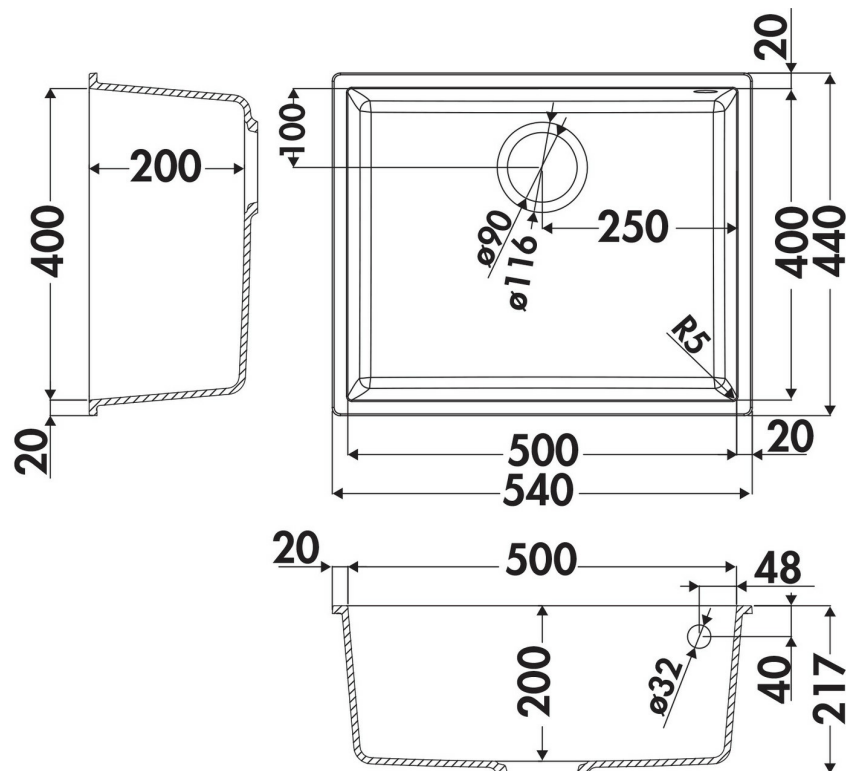

Quadrille Ivoire

EV982J30S01

Cuve sous-plan Luisina 1 grand bac coloris Ivoire

Rayons de découpe 5 mm. Cuve sous-plan Luisigranit avec vidage manuel chromé.

Scannez-moi pour
retrouver la fiche produit !

Spécifications techniques

Matériau & Coloris

| | |
|---------------|-------------|
| Matériau | Luisigranit |
| Couleur | Beige |
| Couleur évier | Ivoire |

Dimensions & Poids

| | |
|---------------------------------|-----|
| Largeur (en mm) | 540 |
| Profondeur (en mm) | 440 |
| Dimension sous meuble (en mm) | 600 |
| Largeur encastrement (en mm) | 500 |
| Profondeur encastrement (en mm) | 400 |
| Largeur cuve (en mm) | 500 |
| Profondeur cuve (en mm) | 400 |

| | |
|---------------------------------|------|
| Hauteur cuve (en mm) | 200 |
| Diamètre bonde cuve (en mm) | 90 |
| Poids net (en kg) | 8.08 |
| Largeur cuve principale (en mm) | 500 |

i Informations complémentaires

| | |
|--------------------------------|---------------|
| Type de cuve | Sous-plan |
| Nombre de bacs | 1 grand bac |
| Type vidage | Manuel chromé |
| Trop plein | Oui |
| Montage robinetterie sur évier | Non |
| Norme | EN13310 |
| Code EAN | 3537390675206 |
| Nouveautés | Oui |
| Marque | Luisina |