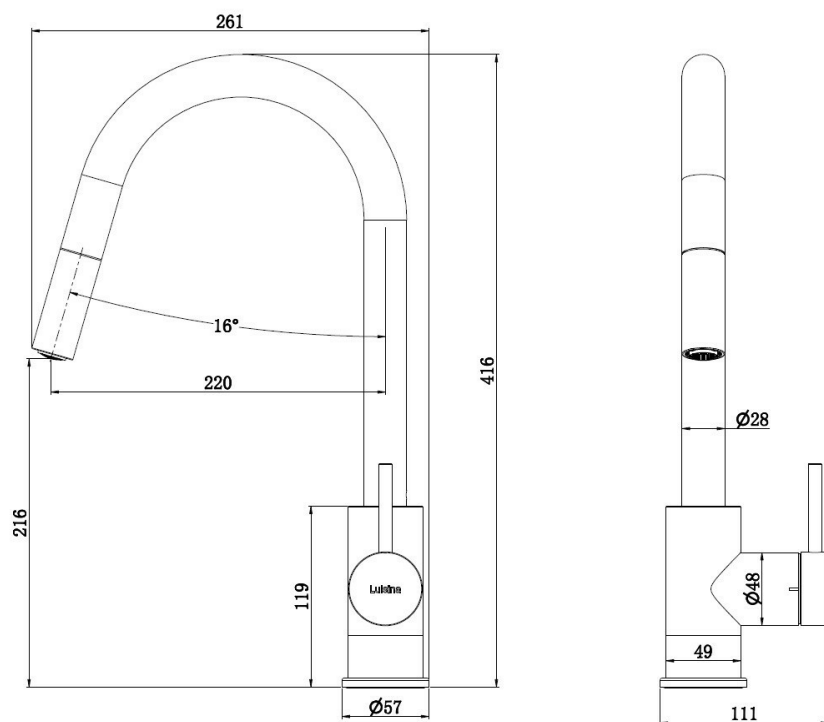

Spécifications techniques

Matériau & Coloris

Matériau	Laiton
Couleur	Cuivre

Dimensions & Poids

Hauteur (en mm)	416
Hauteur sous bec (en mm)	216
Longueur de bec (en mm)	220
Diamètre base (en mm)	57
Perçage (en mm)	35
Poids net (en kg)	2.69

Informations complémentaires

Type de modèle	Mitigeur
----------------	----------

Type de bec	Bec pivotant
Douchette	Douchette extractible monojet
Mécanisme	Cartouche à disque céramique
Raccordement	Flexible 3/8
Degré de rotation (°)	360
Débit à 3 bars(L/mn)	9.1
Norme	ACS
Nouveautés	Oui
Code EAN	3537390725642