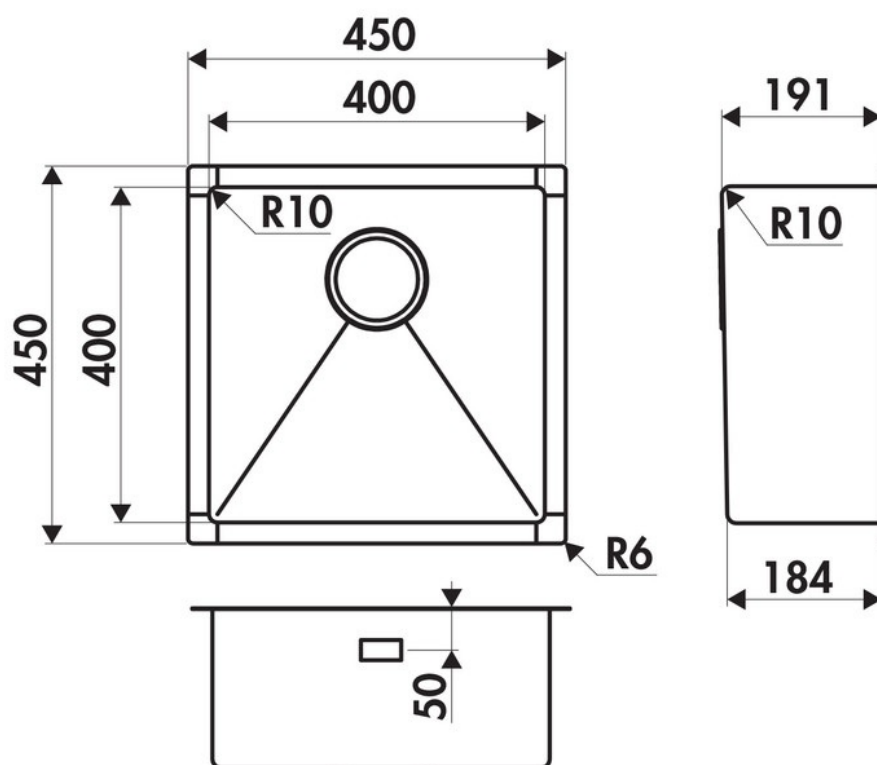

Type de cuve

Sous-plan

Nombre de bacs

1 bac

Type vidage

Automatique ronde cannelée noire

Trop plein

Oui

Montage robinetterie sur évier

Non

Norme

EN13310

Code EAN

3537390466859

Marque

Luisina

luisina
DESIGN

La Boisinière - 35530 Servon-sur-Vilaine

Tél : 02 99 00 24 24

SIRET 31828963400038 - RCS Rennes B 318 289 634 - TVA FR41318289634

SCD LUISINA © 1989-2024