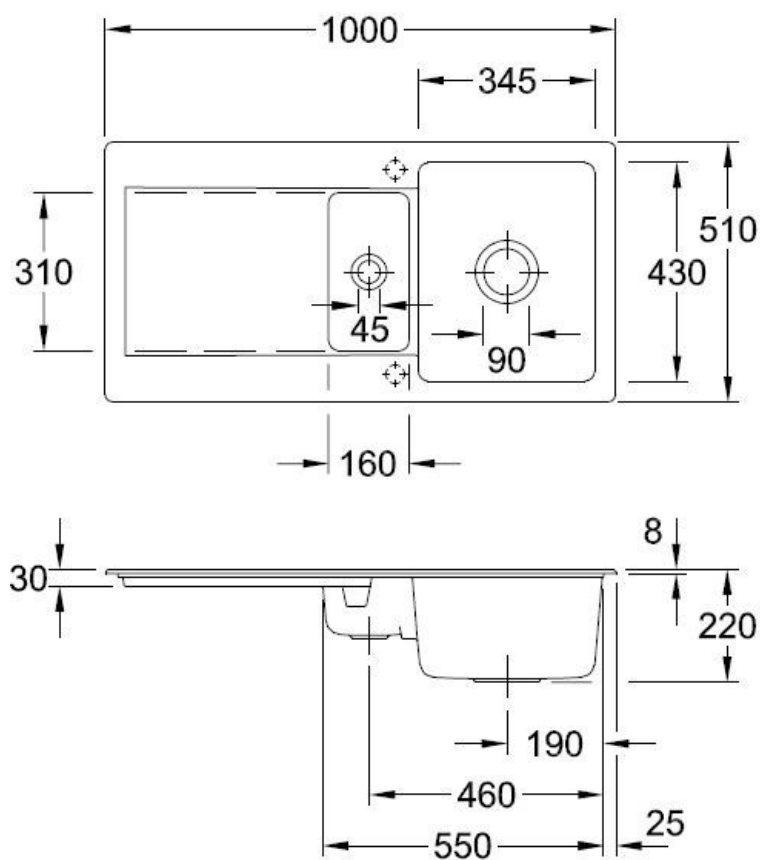

# Siluet R Stone white

EV3337 02 RW

Diamètre de perçage pour la manette de vidage : 35 mm. Evier à encastrer Luisiceram avec vidage automatique chromé.

Scannez-moi pour retrouver la fiche produit !

## Spécifications techniques

### Dimensions & Poids

Largeur (en mm)	1000
Profondeur (en mm)	510
Dimension mini sous-évier (en mm)	600
Largeur cuve 1 (en mm)	345
Profondeur cuve 1 (en mm)	430
Hauteur cuve 1 (en mm)	220
Diamètre bonde cuve 1 (en mm)	90
Largeur cuve 2 (en mm)	160
Profondeur cuve 2 (en mm)	310
Diamètre bonde cuve 2 (en mm)	90

## 📘 Informations complémentaires

Type d'évier	À encastrer
Nombre de bacs	1 bac 1/2
Type vidage	Automatique chromé
Trop plein	Oui
Montage robinetterie sur évier	Oui
Positionnement égouttoir	Réversible
Nombre trous prépercés par côté	2
Nombre d'égouttoirs	1
Norme	EN13310
Code EAN	3537390452616
Marque	Villeroy & Boch