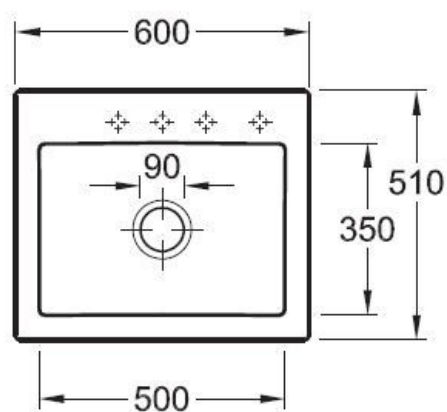

Type de cuve

À encastrer

Nombre de bacs

1 bac

Type vidage

Automatique chromé

Trop plein

Oui

Montage robinetterie sur évier

Oui

Nombre trous prépercés par côté

4

Norme

EN13310

Code EAN

3537390486352

Marque

Villeroy & Boch

luisina
DESIGN

La Boisinière - 35530 Servon-sur-Vilaine

Tél : 02 99 00 24 24

SIRET 31828963400038 - RCS Rennes B 318 289 634 - TVA FR41318289634

SCD LUISINA © 1989-2024