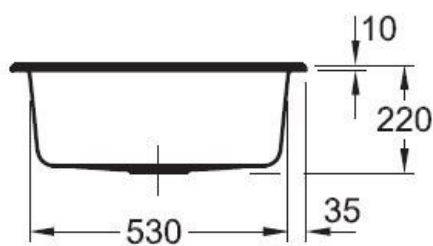

Type de cuve

À encastrer

Nombre de bacs

1 bac

Type vidage

Automatique chromé

Trop plein

Oui

Montage robinetterie sur évier

Oui

Nombre trous prépercés par côté

4

Norme

EN13310

Code EAN

3537390486352

Marque

Villeroy & Boch

luisina
DESIGN

La Boisinière - 35530 Servon-sur-Vilaine

Tél : 02 99 00 24 24

SIRET 31828963400038 - RCS Rennes B 318 289 634 - TVA FR41318289634

SCD LUISINA © 1989-2024