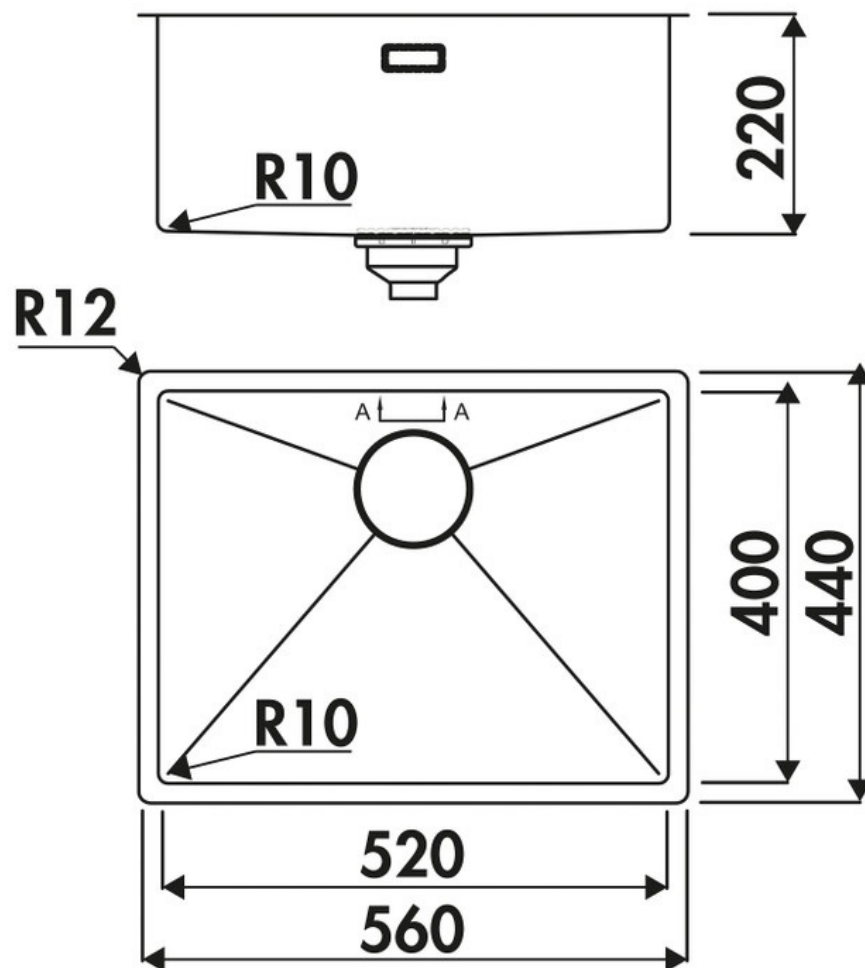

Spécifications techniques

Matériau & Coloris

Matériau	Luisinox
Couleur	Inox PVD Gun metal
Couleur évier	Inox PVD Gun metal

Dimensions & Poids

Largeur (en mm)	560
Profondeur (en mm)	440
Dimension mini sous-évier (en mm)	800
Largeur encastrement (en mm)	520
Profondeur encastrement (en mm)	400

Largeur cuve (en mm)	520
Profondeur cuve (en mm)	400
Hauteur cuve (en mm)	220
Diamètre bonde cuve (en mm)	90
Rayon angle (en mm)	10
Poids net (en kg)	6

Informations complémentaires

Type de cuve	Sous-plan
Nombre de bacs	1 bac
Type vidage	Manuel inox assorti
Trop plein	Oui
Montage robinetterie sur évier	Non
Positionnement égouttoir	Sans
Norme	EN13310
Code EAN	3537390516745
Marque	Luisina