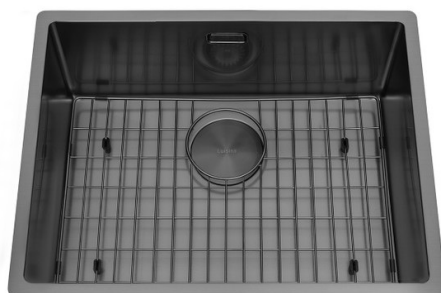

Legato Inox avec traitement PVD Gun metal mat

EV520088M

Scannez-moi pour retrouver la fiche produit !

Cuve sous-plan Luisinox avec vidage manuel assorti. Livrée de série avec une grille et un cache bonde inox revêtement PVD. Les produits assortis proposés dans notre catalogue Eviers et Robinetterie constituent des ensembles harmonieux dans des teintes très proches. Pour d'autres accords, nous vous recommandons de n'associer que des éléments colorés par petites touches, ne pouvant assurer le coordonné exact.

Spécifications techniques

Matériau & Coloris

Matériau	Luisinox
Couleur	Inox PVD Gun metal
Couleur évier	Inox PVD Gun metal

Dimensions & Poids

Largeur (en mm)	560
Profondeur (en mm)	440
Dimension mini sous-évier (en mm)	800
Largeur encastrement (en mm)	520
Profondeur encastrement (en mm)	400

Largeur cuve (en mm)	520
Profondeur cuve (en mm)	400
Hauteur cuve (en mm)	220
Diamètre bonde cuve (en mm)	90
Rayon angle (en mm)	10
Poids net (en kg)	6

Informations complémentaires

Type de cuve	Sous-plan
Nombre de bacs	1 bac
Type vidage	Manuel inox assorti
Trop plein	Oui
Montage robinetterie sur évier	Non
Positionnement égouttoir	Sans
Norme	EN13310
Code EAN	3537390516745
Marque	Luisina