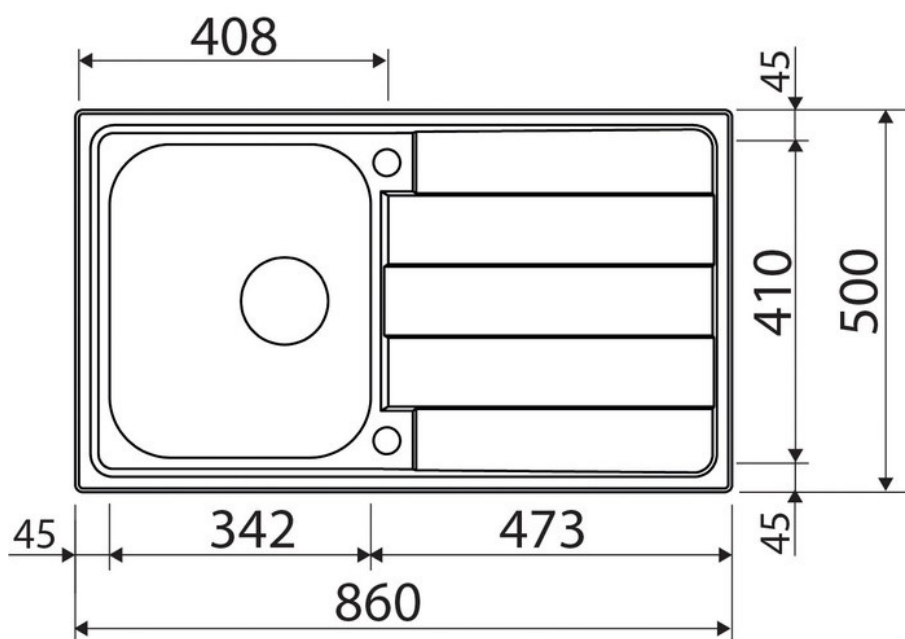

Funk Inox mini-structure

EV4901IMS

Diamètre de perçage pour la manette de vidage : 35 mm. Evier à encastrer Luisinox avec vidage automatique chromé. Epaisseur de l'inox : 0,7 mm.

Scannez-moi pour retrouver la fiche produit !

Spécifications techniques

Matériau & Coloris

Matériau	Luisinox
Couleur	Inox mini-structure
Couleur évier	Inox mini-structure

Dimensions & Poids

Largeur (en mm)	860
Profondeur (en mm)	500
Dimension mini sous-évier (en mm)	500
Largeur encastrement (en mm)	835
Profondeur encastrement (en mm)	475
Largeur cuve (en mm)	342
Profondeur cuve (en mm)	410
Hauteur cuve (en mm)	210
Diamètre bonde cuve (en mm)	90

Poids net (en kg)

3.5

📘 Informations complémentaires

Type d'évier	À encastrer
Nombre de bacs	1 bac
Type vidage	Automatique chromé
Trop plein	Oui
Montage robinetterie sur évier	Oui
Positionnement égouttoir	Réversible
Nombre trous prépercés par côté	1
Nombre d'égouttoirs	1
Norme	ENI3310
Code EAN	3537390385754
Marque	Luisina