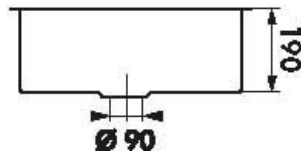

Baladi Inox lisse

EVSP71IL2

Diamètre de perçage pour la manette de vidage : 35 mm. Cuve sous-plan Luisinox avec vidage automatique carré chromé.

Scannez-moi pour
retrouver la fiche produit !

Spécifications techniques

Matériau & Coloris

Matériau	Luisinox
Couleur	Inox lisse
Couleur évier	Inox lisse

Dimensions & Poids

Largeur (en mm)	570
Profondeur (en mm)	450
Dimension mini sous-évier (en mm)	800
Largeur encastrement (en mm)	520
Profondeur encastrement (en mm)	400
Largeur cuve (en mm)	520
Profondeur cuve (en mm)	400
Hauteur cuve (en mm)	190
Diamètre bonde cuve (en mm)	90
Poids net (en kg)	8.3

Informations complémentaires

Type de cuve	Sous-plan
Nombre de bacs	1 bac
Type vidage	Automatique carré chromé
Trop plein	Oui
Montage robinetterie sur évier	Non
Norme	EN13310
Code EAN	3537390368061
Marque	Luisina