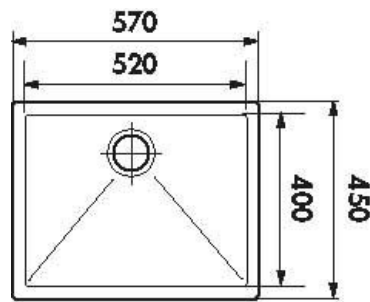

Baladi Inox lisse

EVSP71IL2

Diamètre de perçage pour la manette de vidage : 35 mm. Cuve sous-plan Luisinox avec vidage automatique carré chromé.

Scannez-moi pour
retrouver la fiche produit !

Spécifications techniques

Matériau & Coloris

Matériau	Luisinox
Couleur	Inox lisse
Couleur évier	Inox lisse

Dimensions & Poids

Largeur (en mm)	570
Profondeur (en mm)	450
Dimension mini sous-évier (en mm)	800
Largeur encastrement (en mm)	520
Profondeur encastrement (en mm)	400
Largeur cuve (en mm)	520
Profondeur cuve (en mm)	400
Hauteur cuve (en mm)	190
Diamètre bonde cuve (en mm)	90
Poids net (en kg)	8.3

Informations complémentaires

Type de cuve	Sous-plan
Nombre de bacs	1 bac
Type vidage	Automatique carré chromé
Trop plein	Oui
Montage robinetterie sur évier	Non
Norme	EN13310
Code EAN	3537390368061
Marque	Luisina