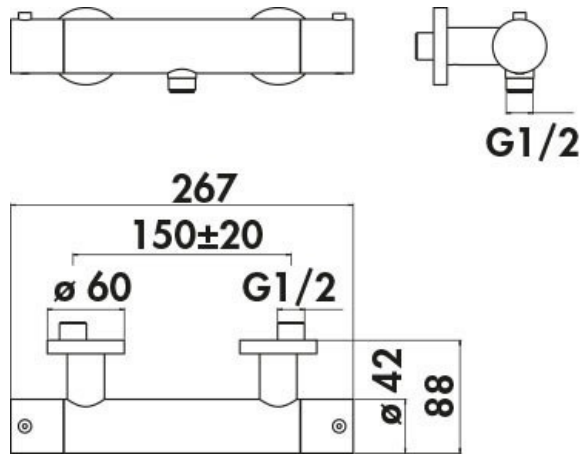

Mitigeur Live

LV00030009

Mitigeur équipé d'un blocage de sécurité à 38°C.

Scannez-moi pour
retrouver la fiche produit !

Spécifications techniques

Matériau & Coloris

Matériau	Laiton
Couleur	Noir

Dimensions & Poids

Hauteur (en mm)	42
Largeur (en mm)	267
Profondeur (en mm)	88
Entraxe (en mm)	150 ± 20

Informations complémentaires

Type de modèle	Mitigeur douche
Installation	Murale sans encastrement
Sécurité anti-brûlure	Blocage de sécurité 38°C
Clapet anti-retour	Oui
Code EAN	8018014037105