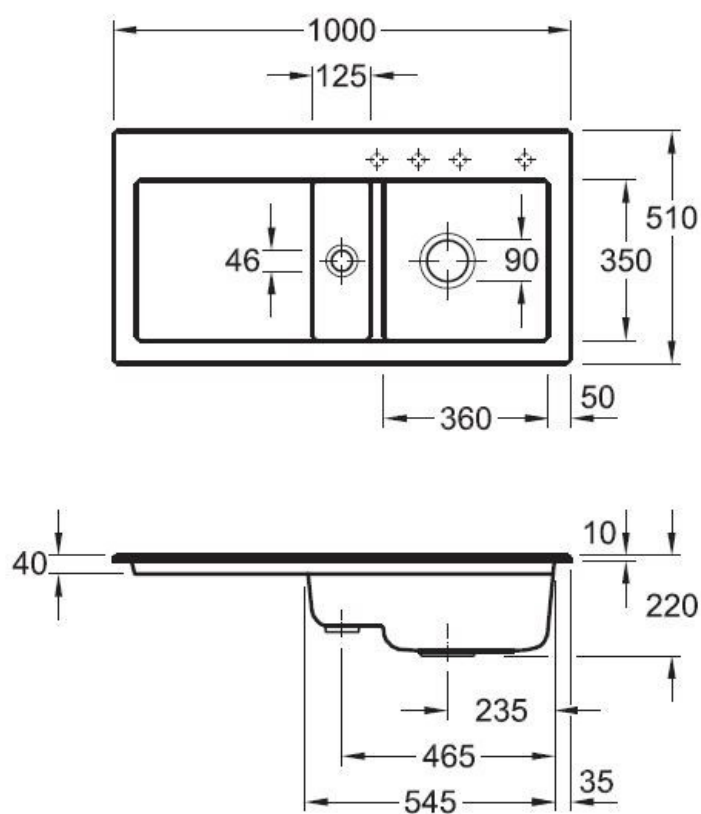

Subway Almond

EV671202AM

Diamètre de perçage pour la manette de vidage : 35 mm. Evier à encastrer Luisiceram avec vidage automatique chromé.

Scannez-moi pour retrouver la fiche produit !

Spécifications techniques

📏 Matériau & Coloris

Matériau	Luisiceram
Couleur	Taupe
Couleur évier	Almond

📏 Dimensions & Poids

Largeur (en mm)	1000
Profondeur (en mm)	510
Dimension mini sous-évier (en mm)	600
Largeur encastrement (en mm)	970
Profondeur encastrement (en mm)	480
Largeur cuve 1 (en mm)	360
Profondeur cuve 1 (en mm)	350
Hauteur cuve 1 (en mm)	220
Diamètre bonde cuve 1 (en mm)	90
Largeur cuve 2 (en mm)	125
Profondeur cuve 2 (en mm)	350

Diamètre bonde cuve 2 (en mm)	46
Poids net (en kg)	26.1
i Informations complémentaires	
Type d'évier	À encastrer
Nombre de bacs	1 bac 1/2
Type vidage	Automatique chromé
Trop plein	Oui
Montage robinetterie sur évier	Oui
Positionnement égouttoir	Gauche
Nombre trous prépercés par côté	4
Nombre d'égouttoirs	1
Norme	EN13310
Code EAN	3537390486338
Marque	Villeroy & Boch