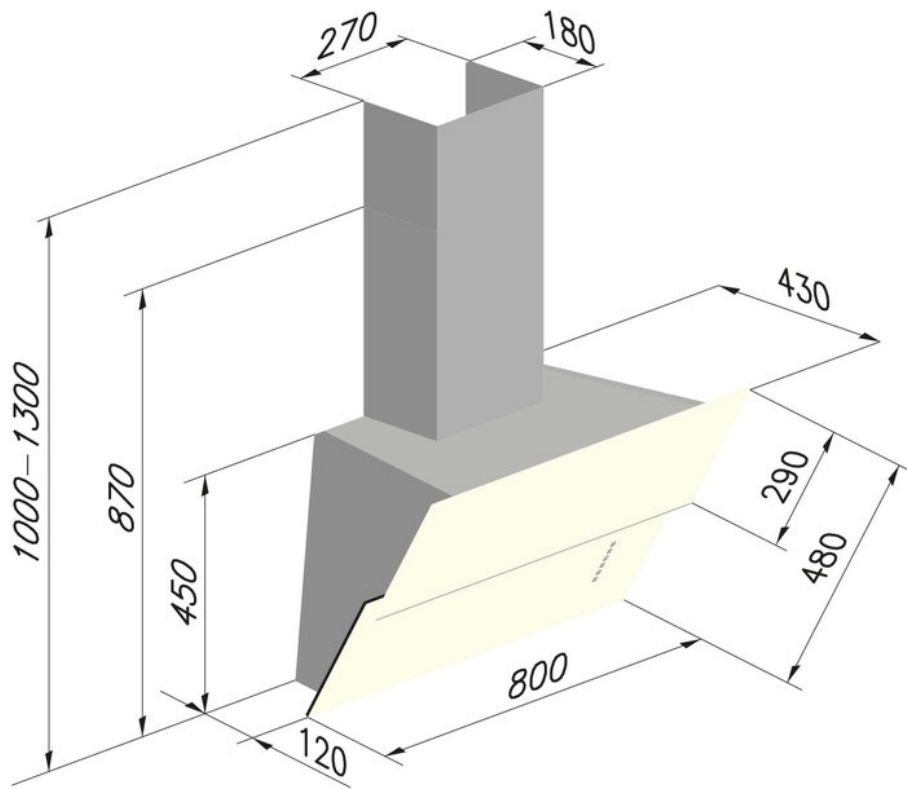

Mars Blanc

H28080 006

Hotte livrée en version évacuation, classe énergétique A.

Scannez-moi pour
retrouver la fiche produit !

Spécifications techniques

Matériau & Coloris

Matériau	Verre
Couleur	Blanc

Dimensions & Poids

Largeur (en mm)	800
Profondeur (en mm)	430
Hauteur mini avec cheminée (en mm)	1000
Hauteur maxi avec cheminée (en mm)	1300
Poids net (en kg)	20,24
Catégorie dimension hotte (en mm)	600 - 900

Informations complémentaires

Marque hotte	Airone
Type de hotte	Verticale
Installation	Évacuation
Commandes	Commande Touch control 4 vitesses avec arrêt automatique et voyant
Puissance du moteur	159,1 W

Nombre vitesse aspiration	4
Débit d'air minimum (m3/h)	345
Débit d'air max (m3/h)	600
Débit d'air boost (m3/h)	770
Niveau sonore min (dB)	48
Niveau sonore max (dB)	61
Niveau sonore boost (dB)	68
Pression (PBEP)(PA)	431
Consommation électrique annuelle (AEC)(KWH/A)	54
Eclairage	Lampes LEDs
Nombre de lampes	2 x 1,2 W
Filtre à charbon	Possibilité recyclage - Filtre à charbon en option
Types de filtres à charbon	Filtre à charbon circulaire
Référence filtre à charbon	KF60
Filtres à graisse	Filtre à graisse inclus
Types de filtres à graisse	Aluminium
Classe d'efficacité énergétique	A
Classe d'efficacité lumineuse	A
Classe d'efficacité fluidodynamique	A
Classe filtration des graisses	C
Code EAN	3537390369761