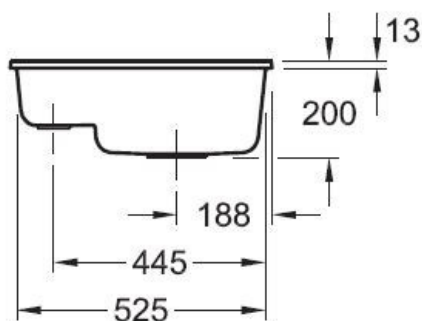

Subway XU Stone white

EV6758 02 RW

Découpe : voir le plan livré avec la cuve. Diamètre de perçage pour la manette de vidage : 20 mm. Cuve sous-plan Luisiceram avec vidage automatique chromé.

Scannez-moi pour
retrouver la fiche produit !

Spécifications techniques

Matériau & Coloris

Matériau	Luisiceram
Couleur	Blanc
Couleur évier	Stone white

Dimensions & Poids

Largeur (en mm)	545
Profondeur (en mm)	440
Dimension mini sous-évier (en mm)	600
Largeur cuve 1 (en mm)	335
Profondeur cuve 1 (en mm)	390
Hauteur cuve 1 (en mm)	200
Diamètre bonde cuve 1 (en mm)	90
Largeur cuve 2 (en mm)	130
Profondeur cuve 2 (en mm)	390

i Informations complémentaires

Type de cuve	Sous-plan
Nombre de bacs	1 bac 1/2
Type vidage	Automatique chromé
Trop plein	Oui
Montage robinetterie sur évier	Non
Norme	EN13310
Code EAN	3537390452982
Marque	Villeroy & Boch