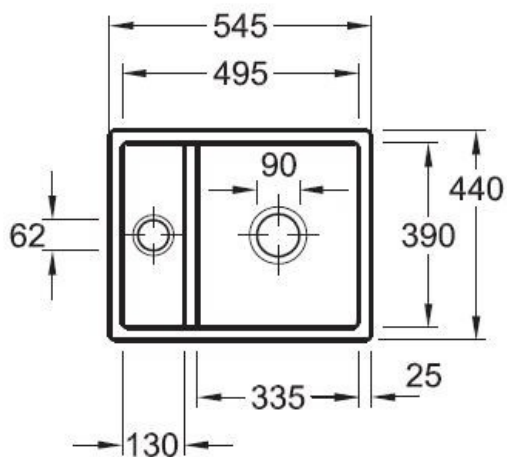

Subway XU Stone white

EV6758 02 RW

Découpe : voir le plan livré avec la cuve. Diamètre de perçage pour la manette de vidage : 20 mm. Cuve sous-plan Luisiceram avec vidage automatique chromé.

Scannez-moi pour
retrouver la fiche produit !

Spécifications techniques

Matériau & Coloris

Matériau	Luisiceram
Couleur	Blanc
Couleur évier	Stone white

Dimensions & Poids

Largeur (en mm)	545
Profondeur (en mm)	440
Dimension mini sous-évier (en mm)	600
Largeur cuve 1 (en mm)	335
Profondeur cuve 1 (en mm)	390
Hauteur cuve 1 (en mm)	200
Diamètre bonde cuve 1 (en mm)	90
Largeur cuve 2 (en mm)	130
Profondeur cuve 2 (en mm)	390

i Informations complémentaires

Type de cuve	Sous-plan
Nombre de bacs	1 bac 1/2
Type vidage	Automatique chromé
Trop plein	Oui
Montage robinetterie sur évier	Non
Norme	EN13310
Code EAN	3537390452982
Marque	Villeroy & Boch