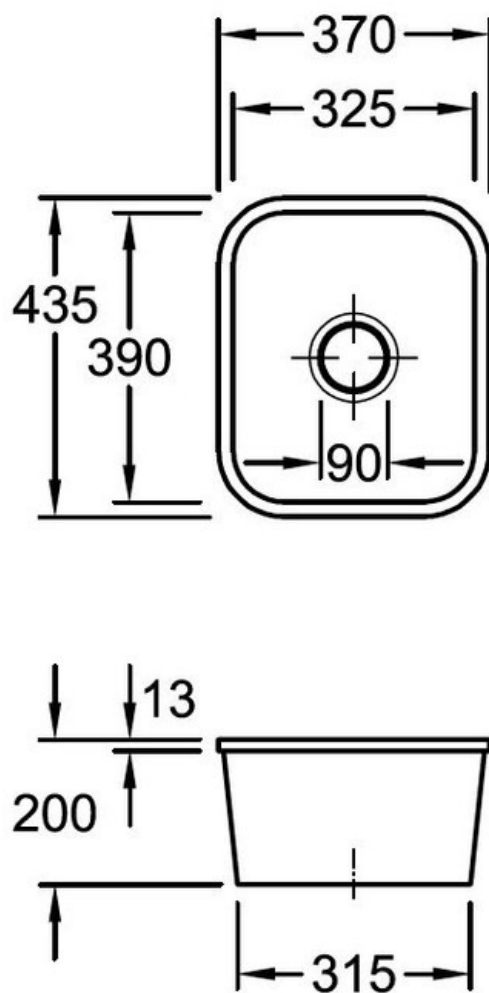

# Cisterna Stone

EV670402SL

Manette de vidage en laiton. Pour le perçage de la manette, prévoir un diamètre de 20 mm. Découpe : voir le plan livré avec la cuve. Cuve sous-plan Luisiceram avec vidage automatique chromé.

## Spécifications techniques

### Dimensions & Poids

Largeur (en mm)	370
Profondeur (en mm)	435
Dimension mini sous-évier (en mm)	450
Largeur encastrement (en mm)	310
Profondeur encastrement (en mm)	376
Largeur cuve (en mm)	325
Profondeur cuve (en mm)	390
Hauteur cuve (en mm)	200
Diamètre bonde cuve (en mm)	90
Poids net (en kg)	13.6

## 📄 Informations complémentaires

Type de cuve	Sous-plan
Nombre de bacs	1 bac
Type vidage	Automatique chromé
Trop plein	Oui
Montage robinetterie sur évier	Non
Norme	EN13310
Code EAN	3537390485645
Marque	Villeroy & Boch