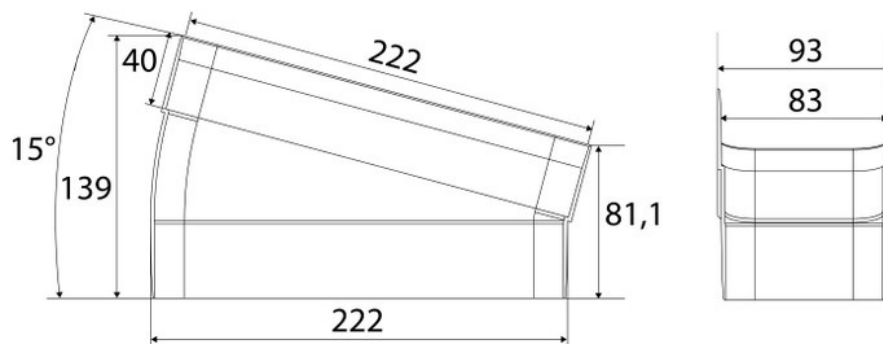

Longueur (en mm) 139

Largeur (en mm) 222

Hauteur (en mm) 93

Poids net (en kg) 0.15

Informations complémentaires

Code EAN 3537390179919

luisina
DESIGN

La Boisinière - 35530 Servon-sur-Vilaine