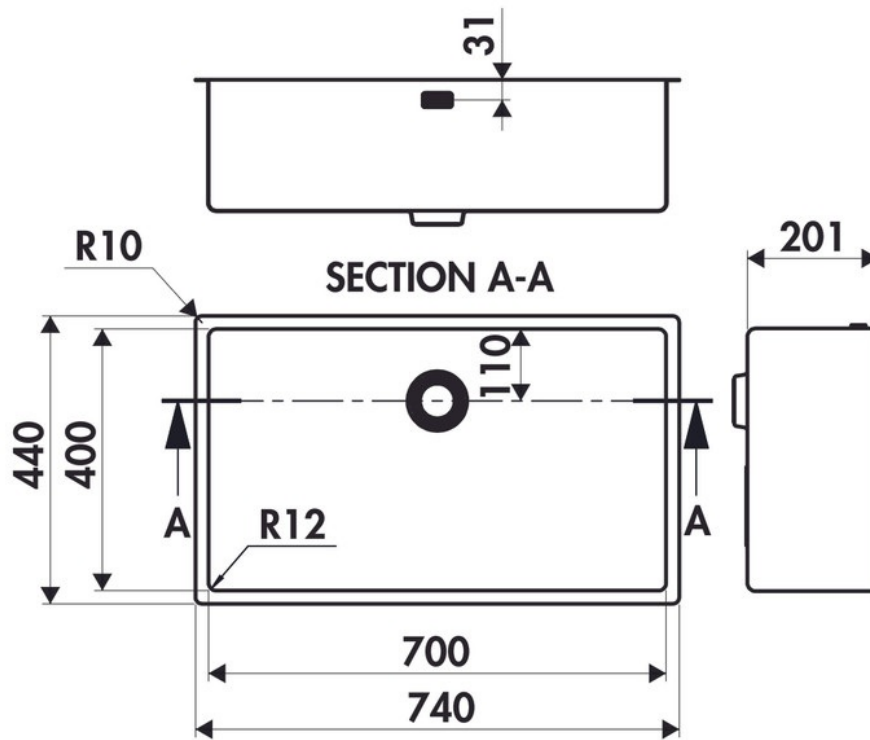

## Spécifications techniques

### Dimensions & Poids

Largeur (en mm)	740
Profondeur (en mm)	440
Dimension mini sous-évier (en mm)	900
Largeur encastrement (en mm)	700
Profondeur encastrement (en mm)	400
Largeur cuve (en mm)	700
Profondeur cuve (en mm)	400
Hauteur cuve (en mm)	201
Diamètre bonde cuve (en mm)	53
Rayon angle (en mm)	12
Poids net (en kg)	6

## 📄 Informations complémentaires

Type de cuve	Sous-plan
Nombre de bacs	1 grand bac
Type vidage	Manuel inox
Trop plein	Oui
Montage robinetterie sur évier	Non
Norme	EN13310
Code EAN	3537390522197
Marque	Luisina