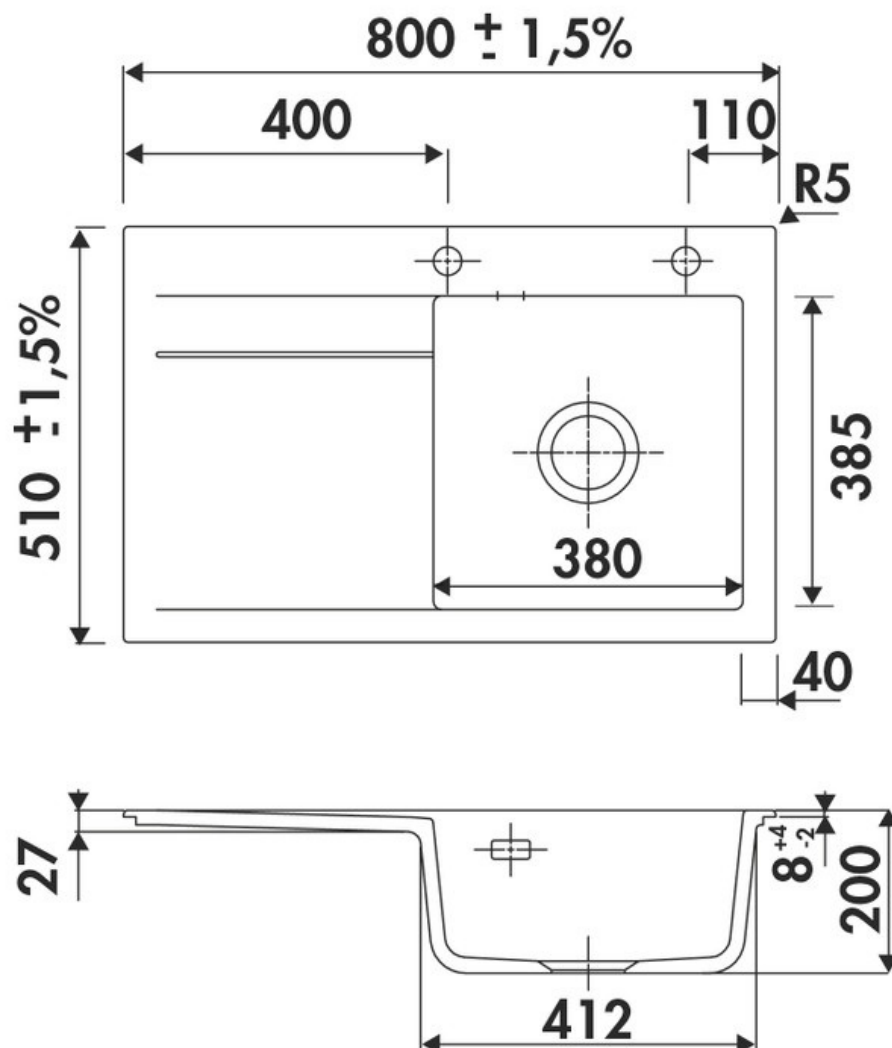

# Élégance Gris anthracite

EV5054D 023

Diamètre de perçage pour la manette de vidage : 35 mm. Evier à encastrer Luisiceram avec vidage automatique chromé.

Scannez-moi pour retrouver la fiche produit !

## Spécifications techniques

### Dimensions & Poids

Largeur (en mm)	800
Profondeur (en mm)	510
Dimension mini sous-évier (en mm)	500
Largeur encastrement (en mm)	770
Profondeur encastrement (en mm)	480
Largeur cuve (en mm)	380
Profondeur cuve (en mm)	385
Hauteur cuve (en mm)	200
Diamètre bonde cuve (en mm)	90

**i Informations complémentaires**

Type d'évier	À encastrer
Nombre de bacs	1 bac
Type vidage	Automatique chromé
Trop plein	Oui
Montage robinetterie sur évier	Oui
Positionnement égouttoir	Gauche
Nombre trous prépercés par côté	2
Nombre d'égouttoirs	1
Norme	EN13310
Code EAN	3537390178554
Marque	Luisina