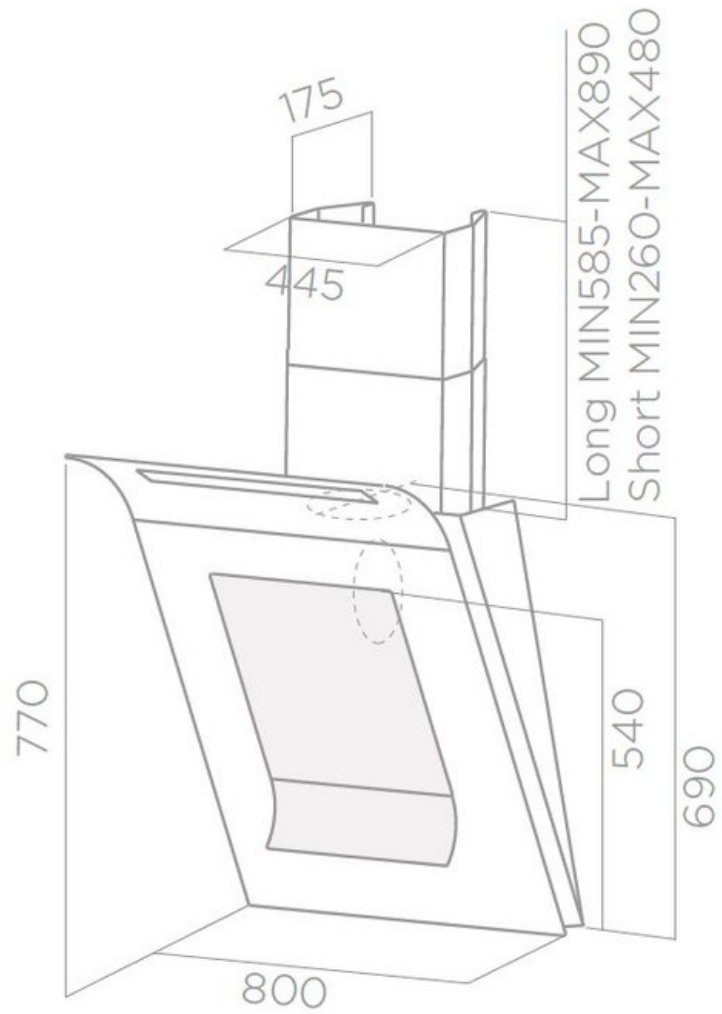

Sinfonia Noir

PRF0010417B

Hotte livrée en version recyclage, classe énergétique B. Accessoires en option : Kit cheminée long Elica (H450-450) KIT0010439 ; Kit cheminée short Elica (H220-270) KIT0010700.

Scannez-moi pour
retrouver la fiche produit !

Spécifications techniques

Matériau & Coloris

Matériau	Verre
Couleur	Noir

Dimensions & Poids

Catégorie dimension hotte (en mm)	600 - 900
Largeur (en mm)	800
Hauteur (en mm)	770
Diamètre de sortie d'air (en mm)	150
Poids net (en kg)	25.3

Informations complémentaires

Marque hotte	Elica
Type de hotte	Verticale
Installation	Recyclage
Commandes	Commandes tactiles 3V + 1
Puissance du moteur	328 W

Nombre vitesse aspiration	4
Débit d'air minimum (m3/h)	400
Débit d'air max (m3/h)	625
Débit d'air boost (m3/h)	755
Débit d'air selon vitesse (m3/h)	V1 - 400 m3/h ; V2 - 515 m3/h ; V3 - 625 m3/h ; V4+ - 755 m3/h
Niveau sonore min (dB)	56
Niveau sonore max (dB)	70
Niveau sonore boost (dB)	73
Niveau sonore selon vitesse (dB)	V1 - 56 dB ; V2 - 62 dB ; V3 - 70 dB ; V4+ - 73 dB
Pression (PBEP)(PA)	434
Consommation électrique annuelle (AEC)(KWH/A)	69.6
Eclairage	Lampes Néons
Nombre de lampes	2 x 14 W
Filtre à charbon	Filtre à charbon inclus
Types de filtres à charbon	Filtre longue durée
Référence filtre à charbon	CFC0140088
Filtres à graisse	Filtre à graisse inclus
Types de filtres à graisse	Aluminium
Classe d'efficacité énergétique	B
Classe d'efficacité lumineuse	G
Classe d'efficacité fluidodynamique	A
Classe filtration des graisses	E
Clapet anti-retour	Oui
Indicateur de saturation des filtres	Oui
Code EAN	8020283004320