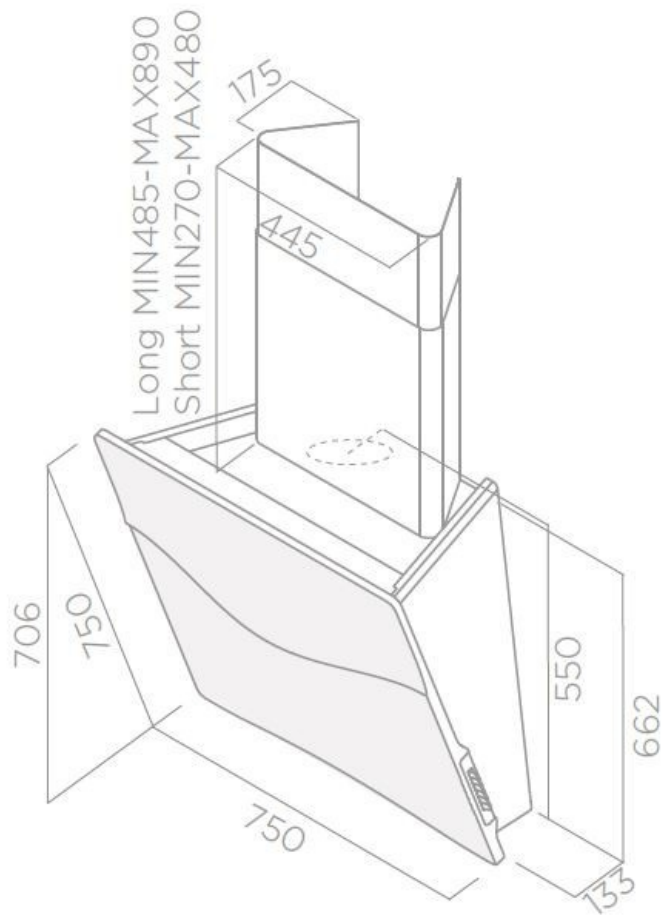

Concetto Spaziale Noir

PRF0147267

Hotte livrée en version recyclage, classe énergétique A+. Accessoires en option : Kit cheminée long (H450-450) KIT0010439 ; Kit cheminée short (H220-270) KIT0010700 ; Radiocommande blanche KIT0121468 ; Radiocommande noire KIT0121469.

Scannez-moi pour
retrouver la fiche produit !

Spécifications techniques

📦 Matériau & Coloris

Matériau	Cristalplant
Couleur	Noir

📏 Dimensions & Poids

Catégorie dimension hotte (en mm)	600 - 900
Largeur (en mm)	750
Profondeur (en mm)	133
Hauteur (en mm)	706
Diamètre de sortie d'air (en mm)	150
Poids net (en kg)	34.8

📄 Informations complémentaires

Marque hotte	Elica
Type de hotte	Verticale

Installation	Recyclage
Commandes	Commandes tactiles 3V + 2 intensives
Puissance du moteur	317 W
Nombre vitesse aspiration	5
Débit d'air minimum (m3/h)	115
Débit d'air max (m3/h)	515
Débit d'air boost (m3/h)	669
Débit d'air selon vitesse (m3/h)	V1 - 115 m3/h ; V2 - 415 m3/h ; V3 - 515 m3/h ; V4+ - 580 m3/h ; V5+ - 669 m3/h
Niveau sonore min (dB)	30
Niveau sonore max (dB)	54
Niveau sonore boost (dB)	63
Niveau sonore selon vitesse (dB)	V1 - 30 dB ; V2 - 51 dB ; V3 - 54 dB ; V4+ - 58 dB ; V5+ - 63 dB
Pression (PBEP)(PA)	475
Consommation électrique annuelle (AEC) (KWH/A)	44.8
Eclairage	Lampes LEDs
Nombre de lampes	1 x 7 W
Filtre à charbon	Filtre à charbon inclus
Types de filtres à charbon	Revolution Filter
Référence filtre à charbon	CFC0141803
Filtres à graisse	Filtre à graisse inclus
Types de filtres à graisse	Aluminium
Classe d'efficacité énergétique	A+
Classe d'efficacité lumineuse	C
Classe d'efficacité fluidodynamique	A
Classe filtration des graisses	C
Indicateur de saturation des filtres	Oui
Température Kelvin (°K)	2700-6000
Code EAN	8020283042568