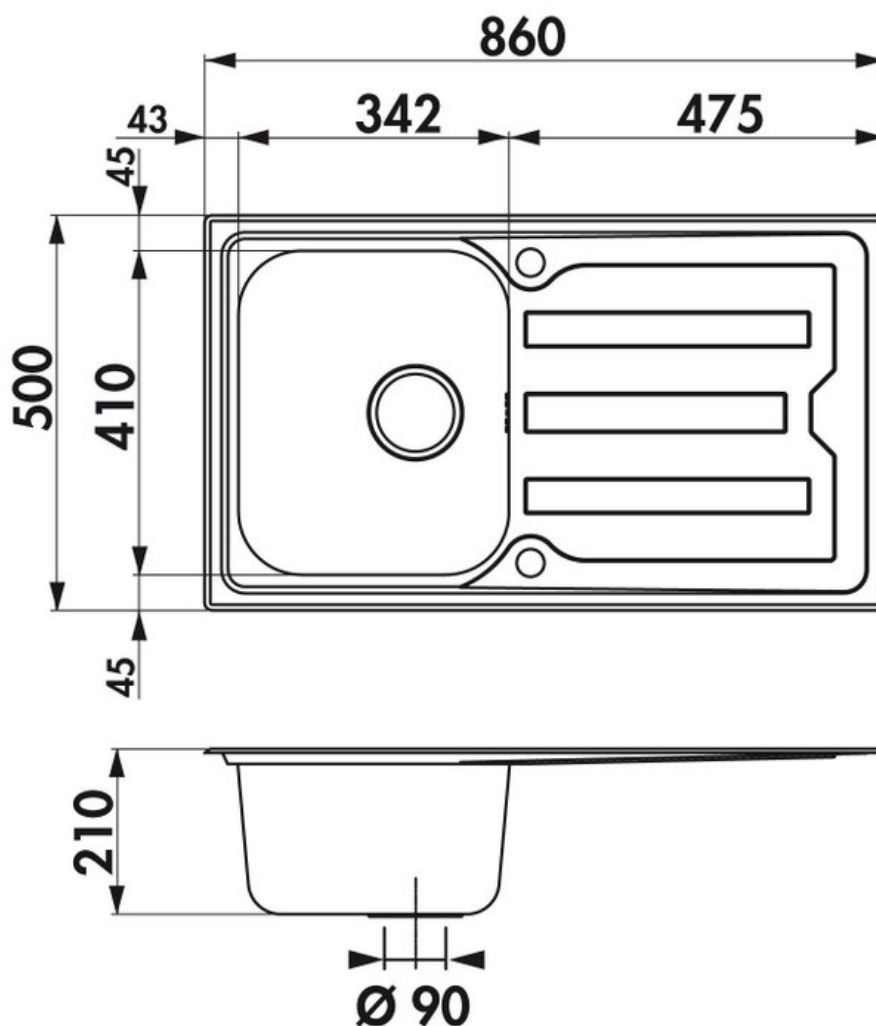

Nuance Inox mini-structure

EV5701 IMS

Diamètre de perçage pour la manette de vidage : 35 mm. Evier à encastrer Luisinox avec vidage automatique chromé. Epaisseur de l'inox : 0,7 mm.

Scannez-moi pour retrouver la fiche produit !

Spécifications techniques

Matériau & Coloris

Matériau	Luisinox
Couleur	Inox mini-structure
Couleur évier	Inox mini-structure

Dimensions & Poids

Largeur (en mm)	860
Profondeur (en mm)	500
Dimension mini sous-évier (en mm)	500
Largeur encastrement (en mm)	840
Profondeur encastrement (en mm)	480
Largeur cuve (en mm)	342
Profondeur cuve (en mm)	410
Hauteur cuve (en mm)	210
Diamètre bonde cuve (en mm)	90

ⓘ Informations complémentaires

Type d'évier	À encastrer
Nombre de bacs	1 bac
Type vidage	Automatique chromé
Trop plein	Oui
Montage robinetterie sur évier	Oui
Positionnement égouttoir	Réversible
Nombre trous prépercés par côté	1
Nombre d'égouttoirs	1
Norme	ENI3310
Code EAN	3537390233826
Marque	Luisina