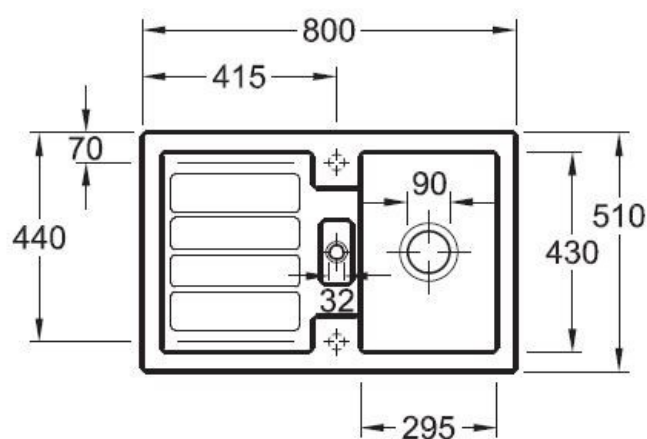

Matériau & Coloris

Matériau	Luisiceram
Couleur	Blanc
Couleur évier	Stone white

Dimensions & Poids

Largeur (en mm)	800
Profondeur (en mm)	510
Dimension mini sous-évier (en mm)	450
Largeur encastrement (en mm)	770
Profondeur encastrement (en mm)	480
Largeur cuve (en mm)	295
Profondeur cuve (en mm)	430
Hauteur cuve (en mm)	225
Diamètre bonde cuve (en mm)	90

Oui

Montage robinetterie sur évier

Oui

Positionnement égouttoir

Réversible

Nombre trous prépercés par côté

1

Nombre d'égouttoirs

1

Norme

EN13310

Code EAN

4051202947842

Marque

Villeroy & Boch

luisina
DESIGN