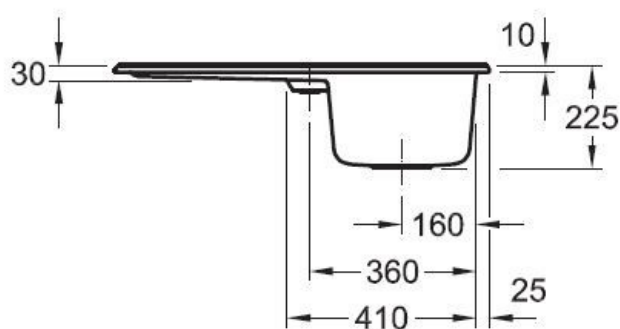

Matériau & Coloris

Matériau	Luisiceram
Couleur	Blanc
Couleur évier	Stone white

Dimensions & Poids

Largeur (en mm)	800
Profondeur (en mm)	510
Dimension mini sous-évier (en mm)	450
Largeur encastrement (en mm)	770
Profondeur encastrement (en mm)	480
Largeur cuve (en mm)	295
Profondeur cuve (en mm)	430
Hauteur cuve (en mm)	225
Diamètre bonde cuve (en mm)	90

Oui

Montage robinetterie sur évier

Oui

Positionnement égouttoir

Réversible

Nombre trous prépercés par côté

1

Nombre d'égouttoirs

1

Norme

EN13310

Code EAN

4051202947842

Marque

Villeroy & Boch

luisina
DESIGN