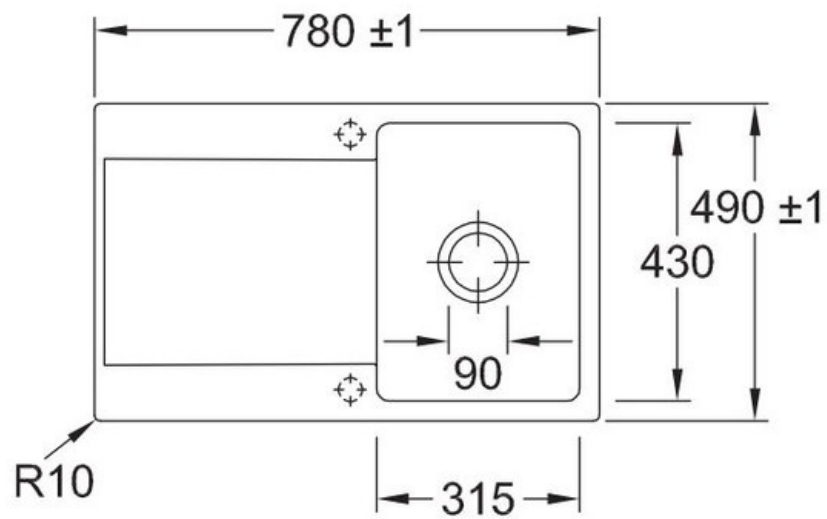

Nombre de bacs

1 bac

Type vidage

Automatique chromé

Trop plein

Oui

Montage robinetterie sur évier

Oui

Positionnement égouttoir

Réversible

Nombre trous prépercés par côté

2

Nombre d'égouttoirs

1

Norme

EN13310

Code EAN

3537390452241

Marque

Villeroy & Boch

luisina
DESIGN

La Boisinière - 35530 Servon-sur-Vilaine

Tél : 02 99 00 24 24