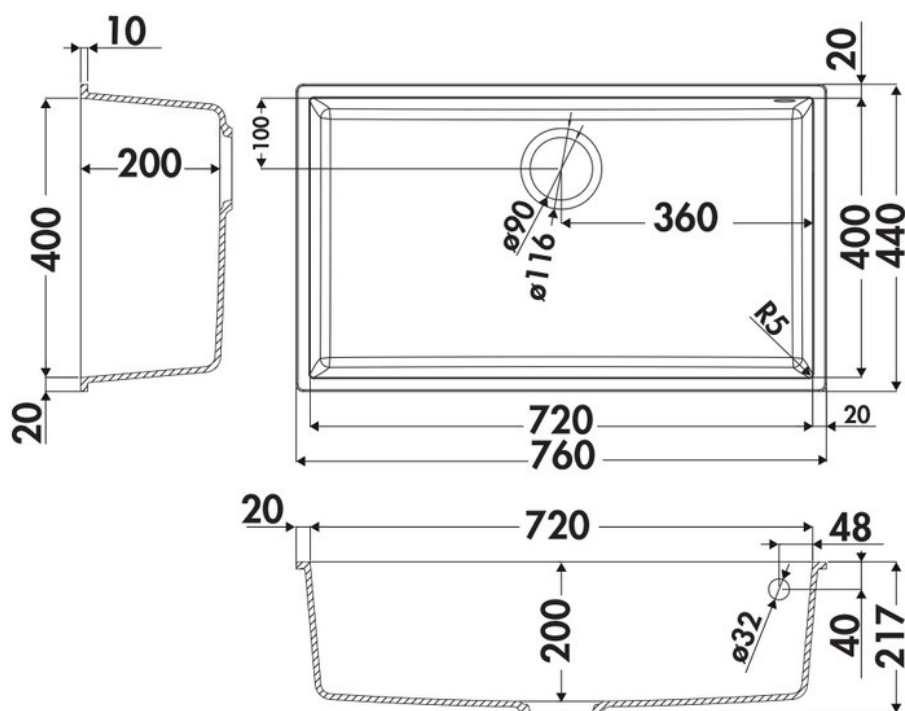

# Quadrille Gris Métal

EVSP986 022E

Rayons de découpe 5 mm. Diamètre de perçage pour la manette de vidage : 35 mm. Cuve sous-plan Luisigranit avec vidage automatique chromé.

Scannez-moi pour retrouver la fiche produit !

## Spécifications techniques

### Dimensions & Poids

Largeur (en mm)	760
Profondeur (en mm)	440
Dimension mini sous-évier (en mm)	800
Largeur encastrement (en mm)	720
Profondeur encastrement (en mm)	400
Largeur cuve (en mm)	720
Profondeur cuve (en mm)	400
Hauteur cuve (en mm)	200
Diamètre bonde cuve (en mm)	90
Poids net (en kg)	10.88

## ⓘ Informations complémentaires

Type de cuve	Sous-plan
Nombre de bacs	1 grand bac
Type vidage	Automatique chromé
Trop plein	Oui
Montage robinetterie sur évier	Non
Norme	EN13310
Code EAN	3537390148175
Marque	Luisina