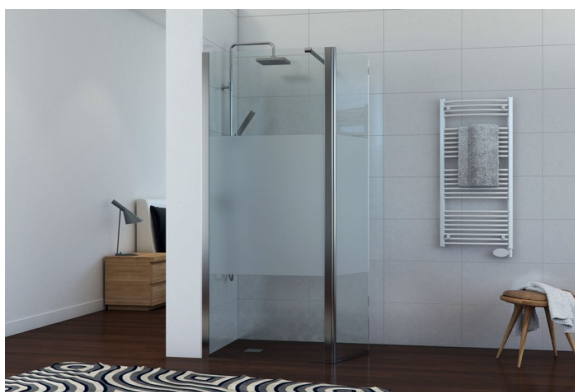

Paroi de douche Lyoraflex+45

SP382374 015

Verre trempé de 8 mm avec traitement anticalcaire. Paroi livrée avec support mural chromé. La position initiale du volet flexible est alignée à la paroi fixe. Grâce à son amplitude d'ouverture, possibilité de tourner la paroi flexible jusqu'à 90° vers l'intérieur ou l'extérieur, perpendiculairement à la paroi fixe.

Scannez-moi pour
retrouver la fiche produit !

Spécifications techniques

Matériau & Coloris

Matériau	Verre
Couleur	Verre transparent / sablé

Dimensions & Poids

Longueur (en mm)	600
Hauteur (en mm)	2000
Epaisseur (en mm)	8
Réglable en longueur (en mm)	580 à 600
Catégorie dimension paroi (en mm)	300 - 600

Informations complémentaires

Type de paroi	Paroi fixe et volet flexible
Accès douche	Droite ou gauche

Réversible

Oui

Profilés

Chromé

Support mural

Chromé