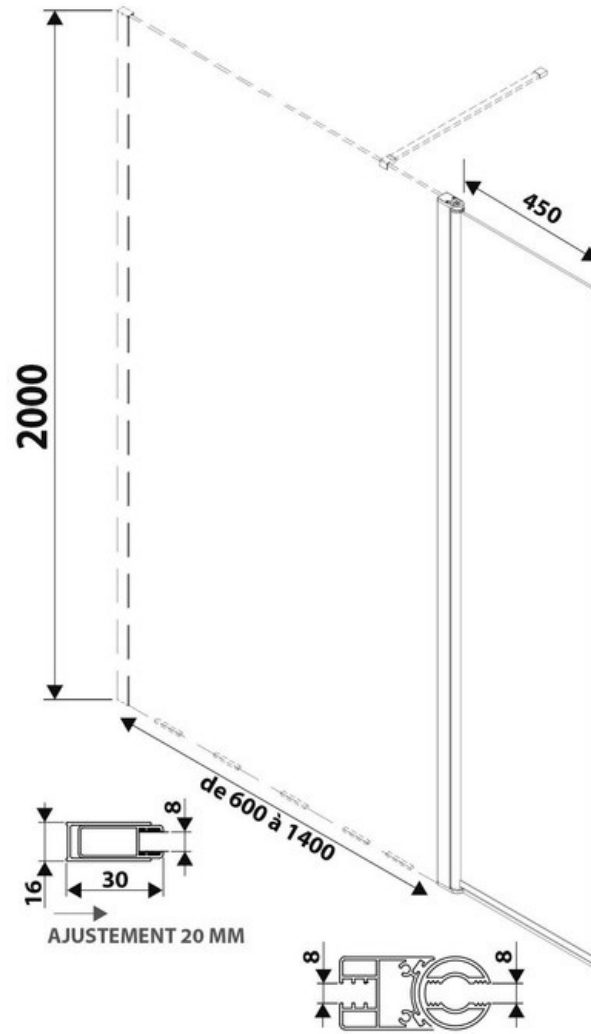

Réversible

Oui

Profilés

Chromé

Support mural

Chromé

Traitement anticalcaire

Oui

Code EAN

3537390333434

luisina
DESIGN

La Boisinière - 35530 Servon-sur-Vilaine

Tél : 02 99 00 24 24

SIRET 31828963400038 - RCS Rennes B 318 289 634 - TVA FR41318289634

SCD LUISINA © 1989-2024