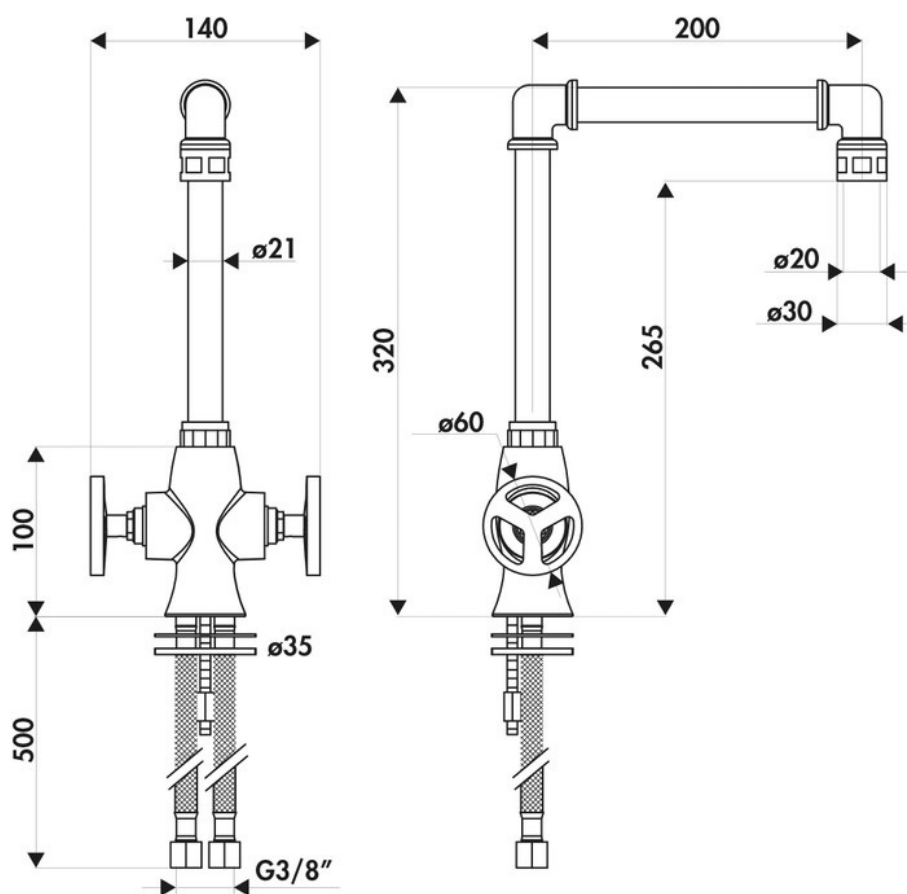

RC942083

RC942083

Mélangeur Factory Queens avec tête céramique, débit à 11L/mn à 3 bars.
Flexibles fixes.

Scannez-moi pour
retrouver la fiche produit !

Spécifications techniques

Matériau & Coloris

Matériau	Laiton
Couleur	Corten

Dimensions & Poids

Hauteur (en mm)	320
Hauteur sous bec (en mm)	265
Longueur de bec (en mm)	200
Diamètre base (en mm)	50
Perçage (en mm)	35

Informations complémentaires

Type de modèle	Mélangeur
Type de bec	Bec pivotant
Douchette	Sans douchette
Mécanisme	Tête céramique
Raccordement	Flexible 3/8