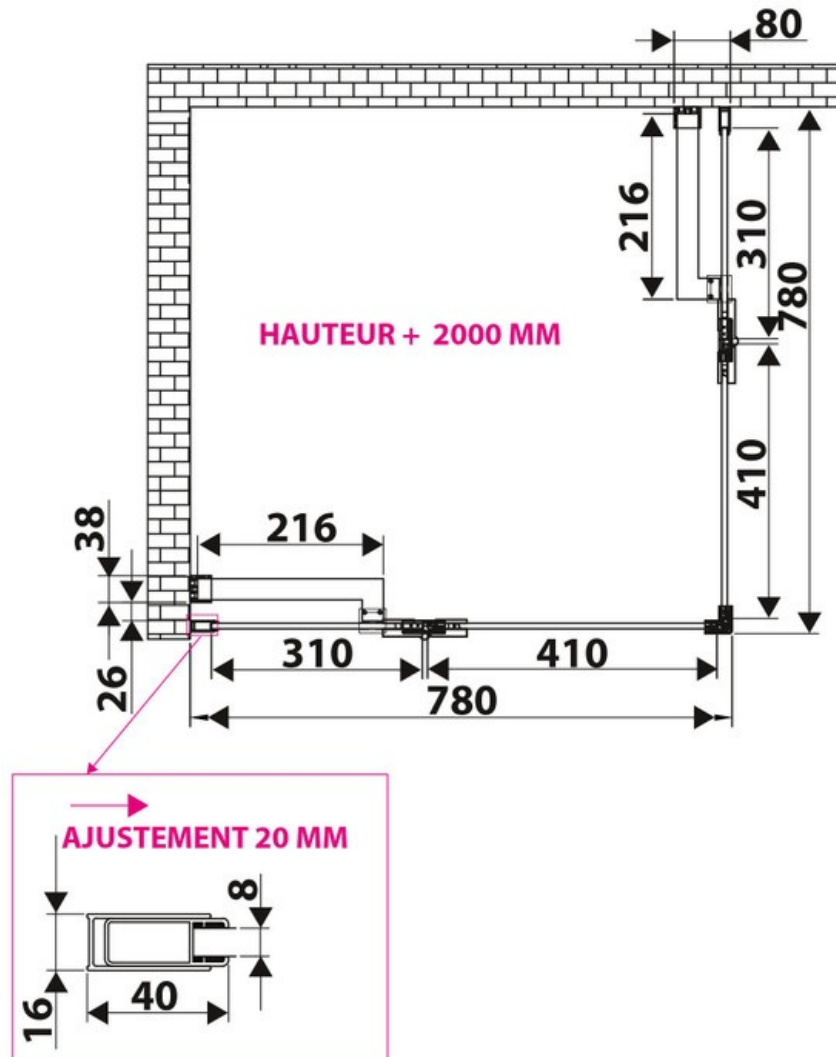

Paroi de douche Sirli

SP210 015

Verre trempé de 8 mm avec traitement anticalcaire. Paroi livrée avec support mural chromé.

Scannez-moi pour
retrouver la fiche produit !

Spécifications techniques

Matériau & Coloris

Matériau	Verre
Couleur	Verre transparent

Dimensions & Poids

Longueur (en mm)	800
Largeur (en mm)	800
Hauteur (en mm)	2000
Epaisseur (en mm)	8
Réglable en longueur (en mm)	780 à 800
Poids net (en kg)	31
Catégorie dimension paroi (en mm)	600 - 900

Informations complémentaires

Type de paroi	Paroi fixe et paroi pivotante
Accès douche	Ouverture de face
Profilés	Chromé

luisina
DESIGN

La Boisinière - 35530 Servon-sur-Vilaine

Tél : 02 99 00 24 24

SIRET 31828963400038 - RCS Rennes B 318 289 634 - TVA FR41318289634