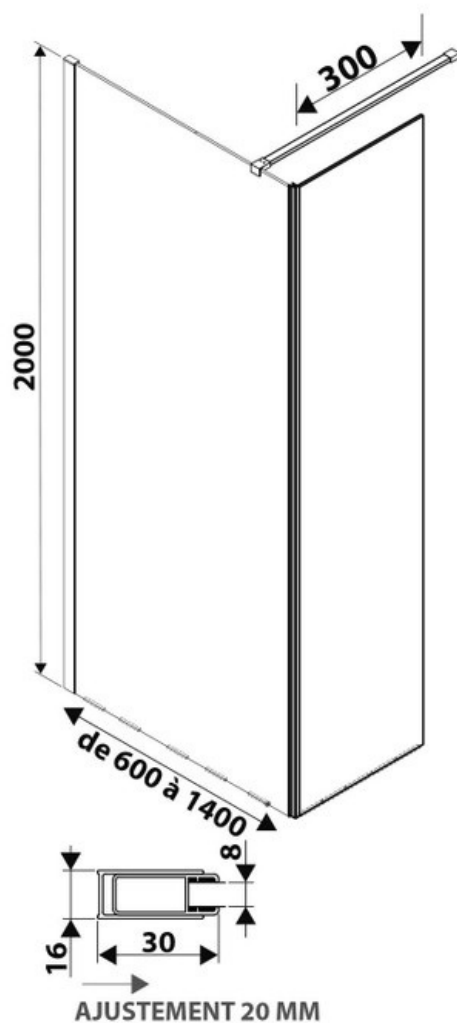

Paroi de douche Quetzal+45

SP337 015

Verre trempé de 8 mm avec traitement anticalcaire. Paroi livrée avec support mural chromé.

Scannez-moi pour
retrouver la fiche produit !

Spécifications techniques

Matériau & Coloris

Matériau	Verre
Couleur	Verre transparent

Dimensions & Poids

Longueur (en mm)	1200
Hauteur (en mm)	2000
Epaisseur (en mm)	8
Réglable en longueur (en mm)	1180 à 1200
Catégorie dimension paroi (en mm)	900 - 1200

Informations complémentaires

Type de paroi	Paroi fixe et volet fixe
Accès douche	Droite ou gauche
Réversible	Oui
Profilés	Chromé

luisina
DESIGN

La Boisinière - 35530 Servon-sur-Vilaine

Tél : 02 99 00 24 24