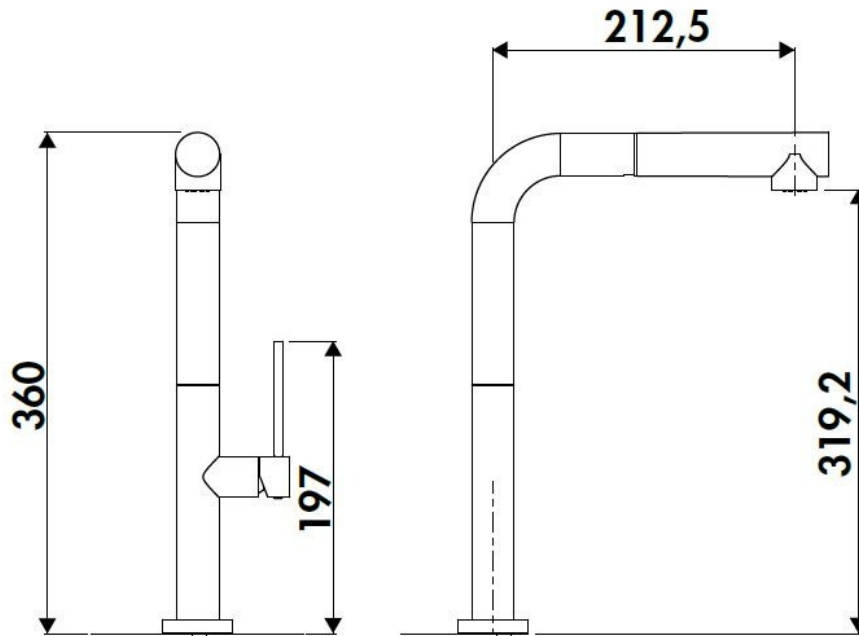

RC605P/DO 015

RC605P/DO 015

Mitigeur avec cartouche céramique, débit à 6L/mn à 3 bars. Flexibles fixes. Douchette en ABS.

Scannez-moi pour
retrouver la fiche produit !

Spécifications techniques

Matériau & Coloris

Matériau	Laiton
Couleur	Chromé

Dimensions & Poids

Hauteur (en mm)	360
Hauteur sous bec (en mm)	319
Longueur de bec (en mm)	212
Diamètre base (en mm)	50
Perçage (en mm)	35
Poids net (en kg)	1.68

Informations complémentaires

Type de modèle	Mitigeur
Type de bec	Bec pivotant
Douchette	Douchette extractible double jet
Mécanisme	Cartouche à disque céramique

Degré de rotation (°)

160

Débit à 3 bars(L/mn)

6

Norme

ACS

Code EAN

3537390310398

luisina
DESIGN

La Boisinière - 35530 Servon-sur-Vilaine

Tél : 02 99 00 24 24

SIRET 31828963400038 - RCS Rennes B 318 289 634 - TVA FR41318289634

SCD LUISINA © 1989-2024