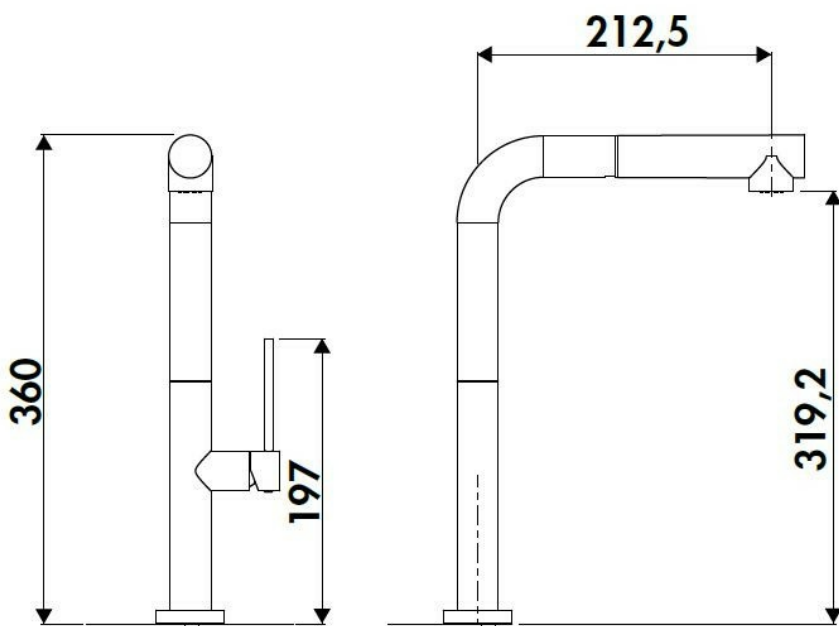

luisina
DESIGN

RC605P/DO 015

RC605P/DO 015

Mitigeur de cuisine Luisina, bec pivotant chromé avec douchette extractible double jet

Mitigeur avec cartouche céramique, débit à 6L/mn à 3 bars. Flexibles fixes. Douchette en ABS.

Spécifications techniques

 **Matériau & Coloris**

Matériau Laiton
Couleur Chromé

Dimensions & Poids

Hauteur (en mm)	360
Hauteur sous bec (en mm)	319
Longueur de bec (en mm)	212
Diamètre base (en mm)	50
Perçage (en mm)	35
Poids net (en kg)	1.68

Informations complémentaires

Type de modèle	Mitigeur
Type de bec	Bec pivotant
Douchette	Douchette extractible double jet
Mécanisme	Cartouche à disque céramique
Raccordement	Flexible 3/8
Degré de rotation (°)	160
Débit à 3 bars(L/mn)	6
Norme	ACS
Code EAN	3537390310398