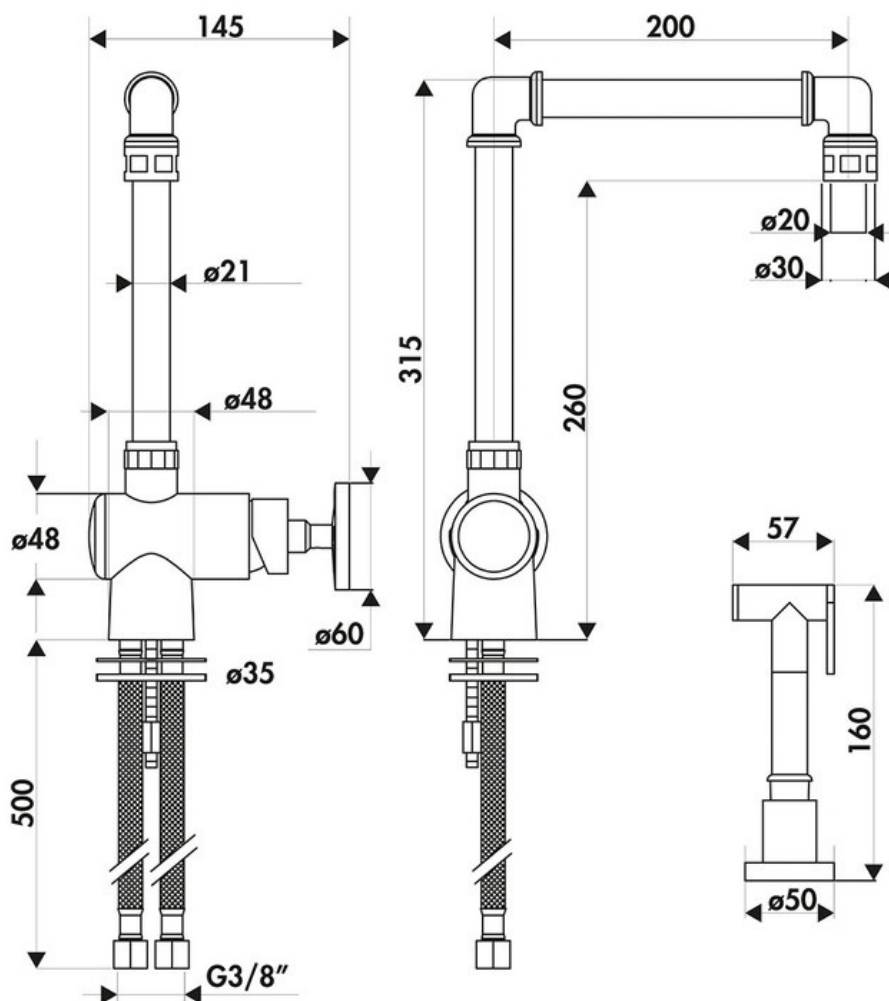

RC947DO082

RC947DO082

Mitigeur Factory Queens avec cartouche céramique, débit à 9L/mn à 3 bars. Flexibles fixes.

Scannez-moi pour
retrouver la fiche produit !

Spécifications techniques

Matériau & Coloris

Matériau	Laiton
Couleur	Bronzo Opaco

Dimensions & Poids

Hauteur (en mm)	315
Hauteur sous bec (en mm)	260
Longueur de bec (en mm)	200
Diamètre base (en mm)	60
Perçage (en mm)	35

Informations complémentaires

Type de modèle	Mitigeur
Type de bec	Bec pivotant
Douchette	Douchette extractible monojet
Mécanisme	Cartouche à disque céramique
Raccordement	Flexible 3/8