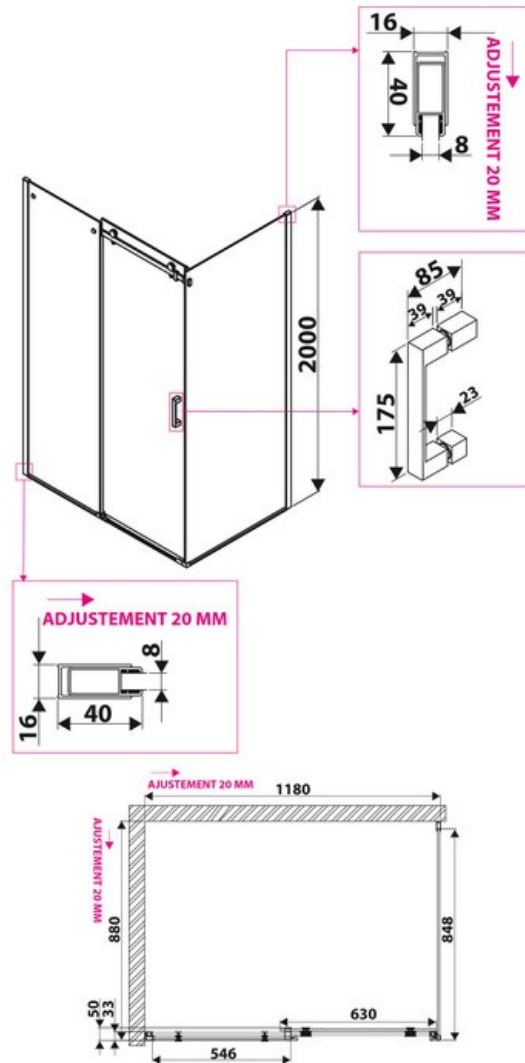

luisina
DESIGN

La Boisinière - 35530 Servon-sur-Vilaine

Tél : 02 99 00 24 24

SIRET 31828963400038 - RCS Rennes B 318 289 634 - TVA FR41318289634

SCD LUISINA © 1989-2024