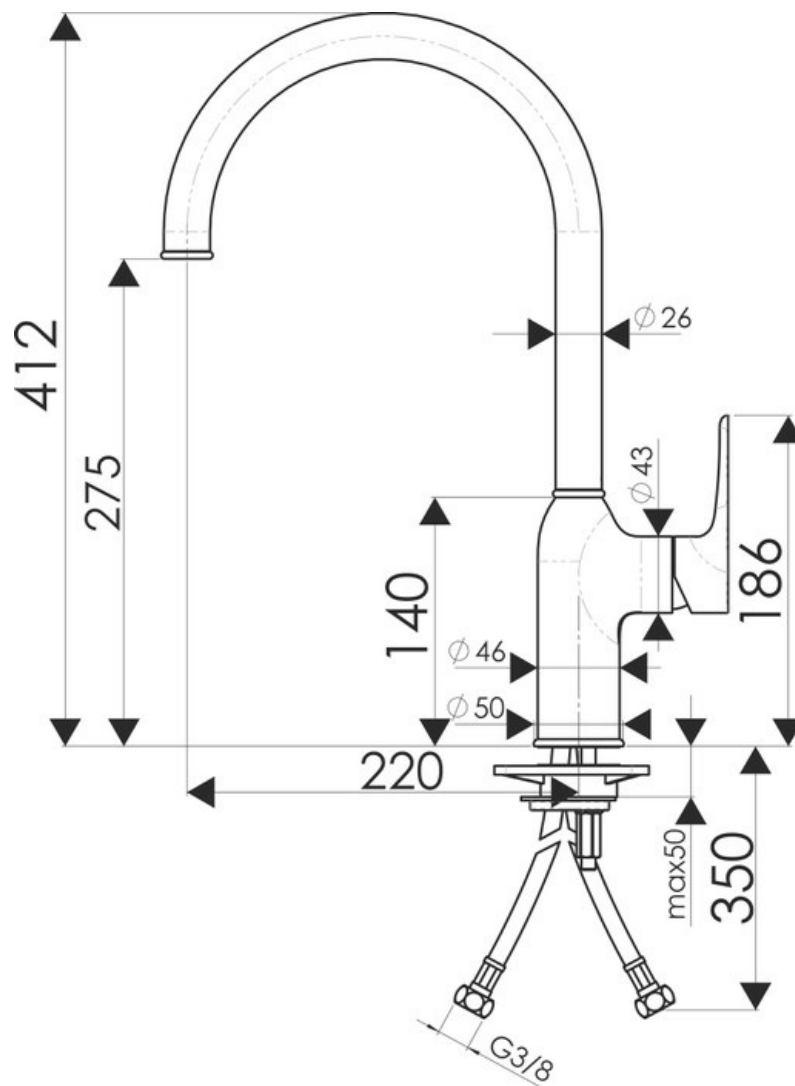

RC135092

RC135092

Mitigeur avec cartouche céramique, débit à 10L/mn à 3 bars. Flexibles fixes.

Scannez-moi pour
retrouver la fiche produit !

Spécifications techniques

Matériau & Coloris

Matériau	Laiton
Couleur	Vieux bronze

Dimensions & Poids

Hauteur (en mm)	412
Hauteur sous bec (en mm)	275
Longueur de bec (en mm)	220
Diamètre base (en mm)	50
Perçage (en mm)	35

Informations complémentaires

Type de modèle	Mitigeur
Type de bec	Bec pivotant
Douchette	Sans douchette
Mécanisme	Cartouche à disque céramique
Limiteur de température	Oui

Economiseur d'eau

Oui

Raccordement

Flexible 3/8

Degré de rotation (°)

360

Débit à 3 bars(L/mn)

10

Norme

ACS

Code EAN

3537390450759

luisina
DESIGN

La Boisinière - 35530 Servon-sur-Vilaine

Tél : 02 99 00 24 24

SIRET 31828963400038 - RCS Rennes B 318 289 634 - TVA FR41318289634

SCD LUISINA © 1989-2024