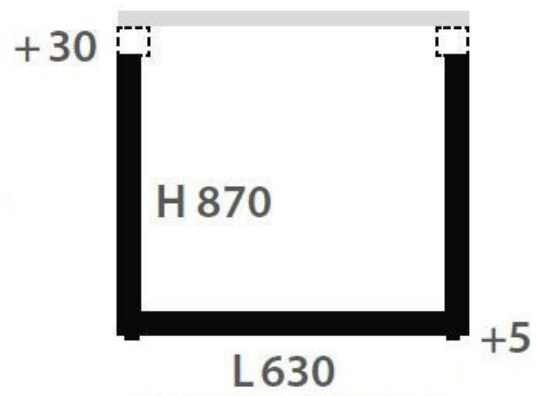

Pied Steeve Blanc 870 mm

ZDN PRT638006

Largeur de pied : 630 mm.

Scannez-moi pour
retrouver la fiche produit !

Spécifications techniques

Matériau & Coloris

Matériau	Acier
Couleur	Blanc

Dimensions & Poids

Largeur (en mm)	630
Hauteur (en mm)	870
Réhausse par verrin (en mm)	0 /+ 30
Poids net (en kg)	5.34

Informations complémentaires

Forme	Rectangulaire
Charge supportée par pied (en kg)	100
Fixations	Vis (non incluses)
Code EAN	3537390330631