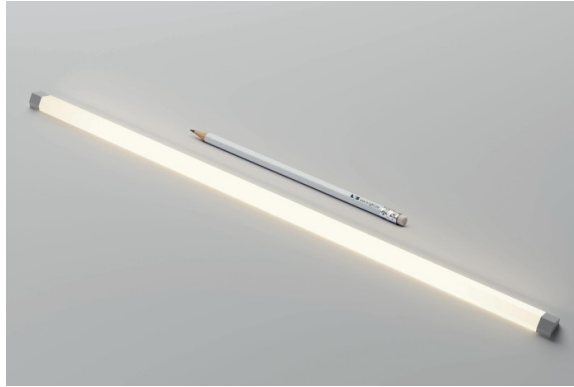

Ozzie Aluminium

ZE0114005

Réglette LED. Nécessite un convertisseur 45W - ZEN CE02 006 - qui permet de brancher jusqu'à 2 spots.

Scannez-moi pour
retrouver la fiche produit !

Spécifications techniques

Matériau & Coloris

Couleur Aluminium

Dimensions & Poids

Longueur (en mm)	1500
Largeur (en mm)	15
Hauteur (en mm)	10
Longueur câble (en mm)	3000
Poids net (en kg)	0.32

Informations complémentaires

Installation	À poser
Source lumineuse	Leds
Type lumière	Du jour
Tension (volt)	12
Puissance (watt)	15.9
Efficiency (lm/w)	85