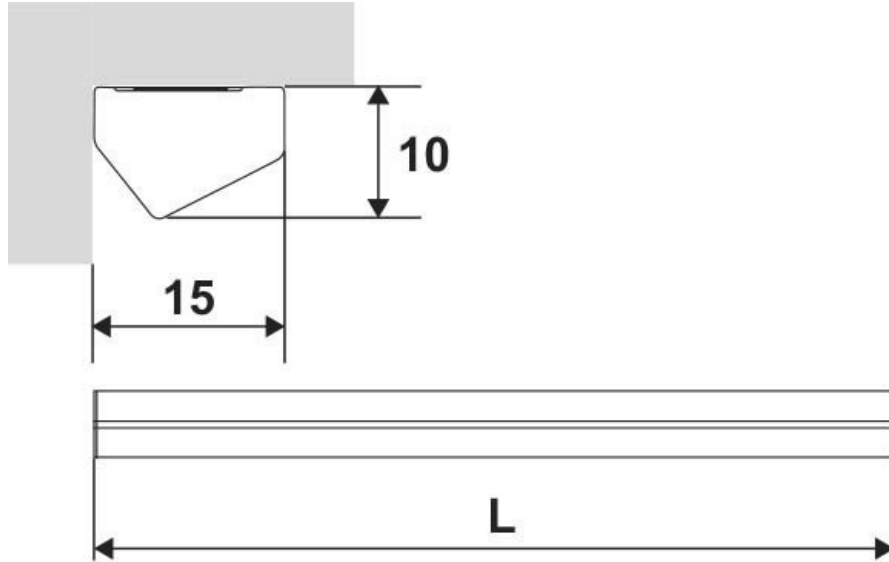

Couleur Aluminium

Dimensions & Poids

Longueur (en mm)	1500
Largeur (en mm)	15
Hauteur (en mm)	10
Longueur câble (en mm)	3000
Poids net (en kg)	0.32

Informations complémentaires

Installation	À poser
Source lumineuse	Leds
Type lumière	Du jour
Tension (volt)	12
Puissance (watt)	15.9
Efficiency (lm/w)	85

Température Kelvin (°K)	4000
Classe de protection	3
Indice de protection	IP20
Fixations	Double face inclus
Code EAN	3537390451480

luisina
DESIGN

La Boisinière - 35530 Servon-sur-Vilaine

Tél : 02 99 00 24 24