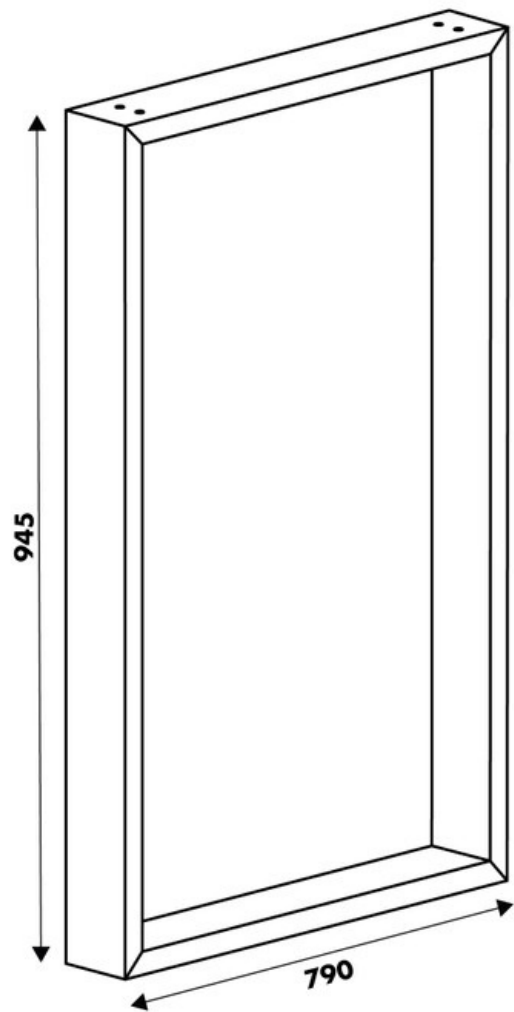

Pied Stef Noir hauteur plan 945 mm

25101

Merci de noter qu'après validation de votre commande, ce produit configurable et sur commande ne peut être annulé ou modifié.

Scannez-moi pour retrouver la fiche produit !

Spécifications techniques

Matériau & Coloris

Matériau	Acier
Couleur	Noir

Dimensions & Poids

Largeur (en mm)	790
Hauteur (en mm)	945
Dimension pied (en mm)	25 x 84

Informations complémentaires

Forme	Rectangulaire
Charge supportée par pied (en kg)	80
Fixations	Vis (non incluses)