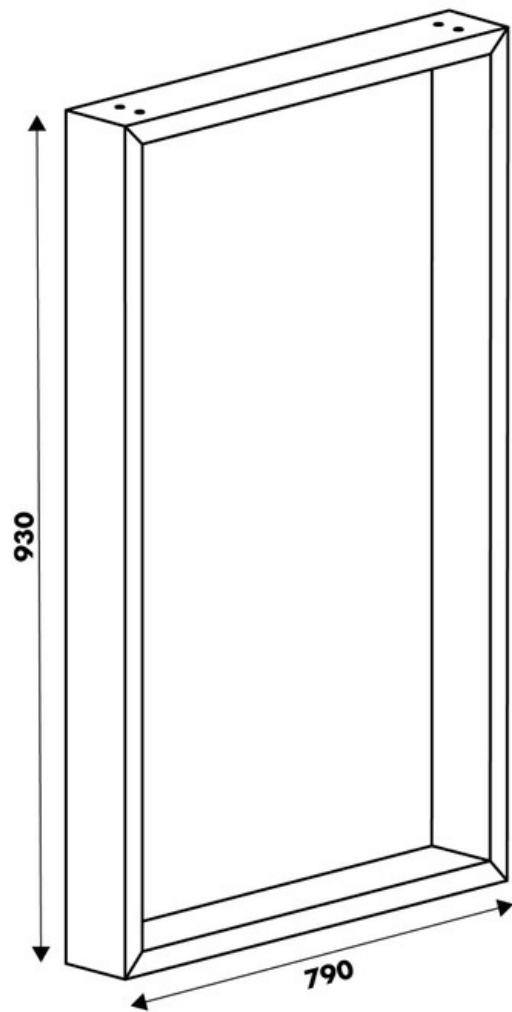

Pied Stef Noir hauteur plan 930 mm

36066

Merci de noter qu'après validation de votre commande, ce produit configurable et sur commande ne peut être annulé ou modifié.

Scannez-moi pour retrouver la fiche produit !

Spécifications techniques

Matériau & Coloris

Matériau	Acier
Couleur	Noir

Dimensions & Poids

Largeur (en mm)	790
Hauteur (en mm)	930
Dimension pied (en mm)	25 x 84
Poids net (en kg)	6.05

Informations complémentaires

Forme	Rectangulaire
Charge supportée par pied (en kg)	80
Fixations	Vis (non incluses)
Code EAN	8431563360669

luisina
DESIGN

La Boisinière - 35530 Servon-sur-Vilaine

Tél : 02 99 00 24 24

SIRET 31828963400038 - RCS Rennes B 318 289 634 - TVA FR41318289634