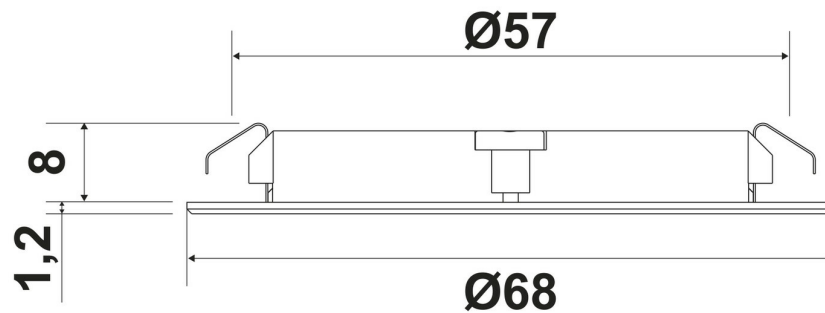

Scannez-moi pour
retrouver la fiche produit !

Spécifications techniques

Matériau & Coloris

Couleur Aluminium

Dimensions & Poids

Longueur (en mm) Ø68

Hauteur (en mm) 9.2

Epaisseur (en mm) 1.2

Longueur câble (en mm) 2000

Poids net (en kg) 0.41

Informations complémentaires

Installation	À encastrer
Source lumineuse	Leds
Type lumière	Du jour
Tension (volt)	24
Puissance (watt)	3
Efficiencce (lm/W)	65
Température Kelvin (°K)	4000
Classe de protection	3
Indice de protection	IP20
Fixations	Vis
Code EAN	3537390524245