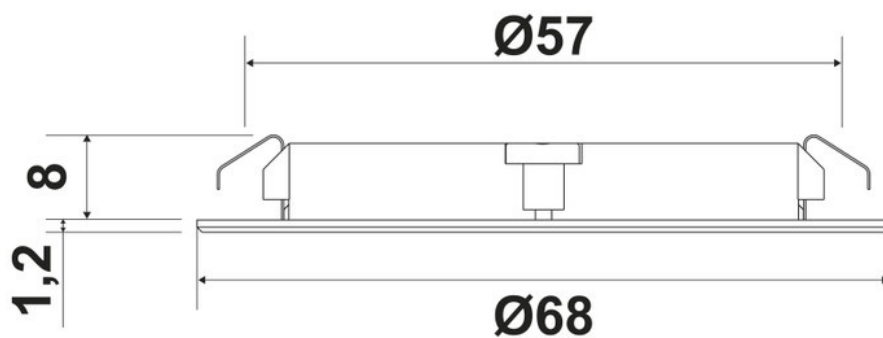

### Dimensions & Poids

Longueur (en mm) Ø68

Hauteur (en mm) 9.2

Epaisseur (en mm) 1.2

Longueur câble (en mm) 2000

Poids net (en kg) 0.41

### Informations complémentaires

Installation À encastrer

Source lumineuse Leds

Type lumière Du jour

Tension (volt) 24

Puissance (watt)	3
Efficienne (lm/w)	65
Température Kelvin (°K)	4000
Classe de protection	3
Indice de protection	IP20
Fixations	Vis
Code EAN	3537390524245