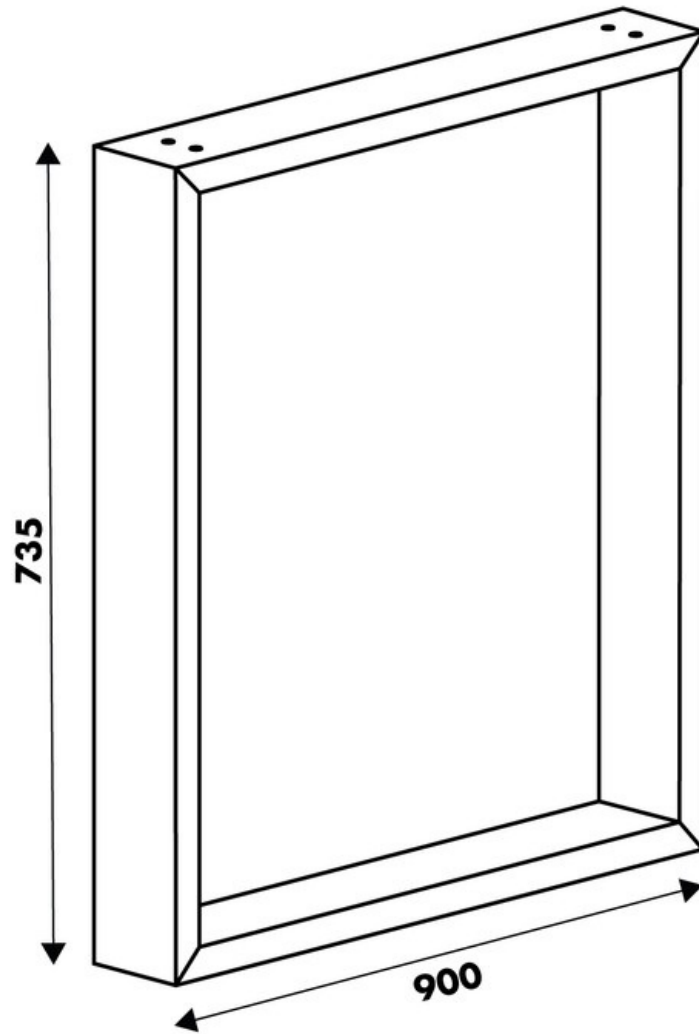

Pied Stef Aluminium hauteur table 735 mm

36246

Merci de noter qu'après validation de votre commande, ce produit configurable et sur commande ne peut être annulé ou modifié.

Scannez-moi pour
retrouver la fiche produit !

Spécifications techniques

Matériau & Coloris

Matériau	Acier
Couleur	Aluminium

Dimensions & Poids

Largeur (en mm)	900
Hauteur (en mm)	735
Dimension pied (en mm)	25 x 84
Poids net (en kg)	5.9

Informations complémentaires

Forme	Rectangulaire
Charge supportée par pied (en kg)	80
Fixations	Vis (non incluses)

luisina
DESIGN

La Boisinière - 35530 Servon-sur-Vilaine

Tél : 02 99 00 24 24

SIRET 31828963400038 - RCS Rennes B 318 289 634 - TVA FR41318289634

SCD LUISINA © 1989-2024