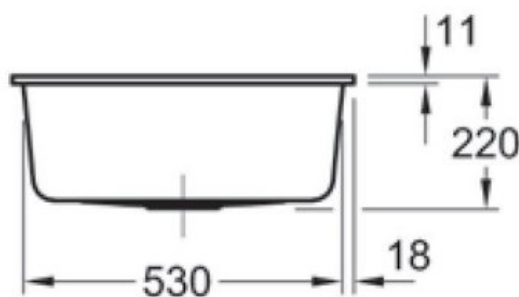

Subway S Flat Ebony

EV3309 2F S5

Prévoir 2 niveaux d'encastrement pour cet évier à fleur, à savoir 571 x 481 mm à la surface du plan sur 16 mm d'épaisseur ; puis 545 x 455 mm. Diamètre de perçage pour la manette de vidage : 20 mm. Cuve à fleur Luisiceram avec vidage automatique chromé.

Scannez-moi pour retrouver la fiche produit !

Spécifications techniques

Matériau & Coloris

Matériau	Luisiceram
Couleur	Noir
Couleur évier	Ebony

Dimensions & Poids

Largeur (en mm)	565
Profondeur (en mm)	475
Dimension mini sous-évier (en mm)	600
Largeur cuve (en mm)	500
Profondeur cuve (en mm)	350
Hauteur cuve (en mm)	220
Diamètre bonde cuve (en mm)	90
Poids net (en kg)	16.24

Informations complémentaires

Type de cuve	À fleur
Nombre de bacs	1 bac
Type vidage	Automatique chromé
Trop plein	Oui
Montage robinetterie sur évier	Oui
Nombre trous prépercés par côté	4
Norme	EN13310
Code EAN	4051202311216
Marque	Villeroy & Boch