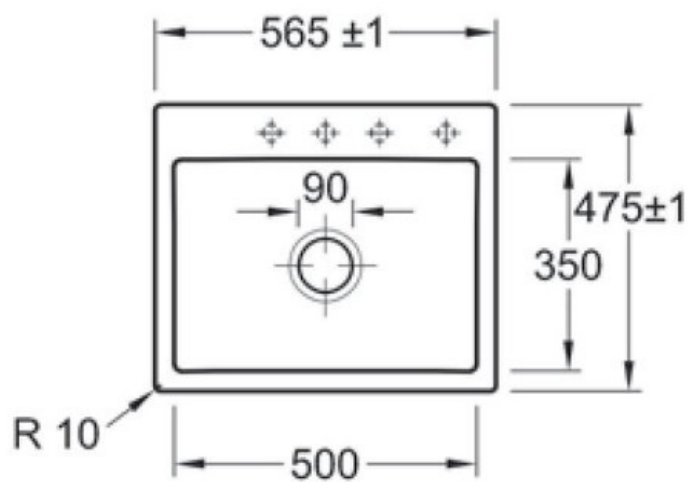

Subway S Flat Ebony

EV3309 2F S5

Prévoir 2 niveaux d'encastrement pour cet évier à fleur, à savoir 571 x 481 mm à la surface du plan sur 16 mm d'épaisseur ; puis 545 x 455 mm. Diamètre de perçage pour la manette de vidage : 20 mm. Cuve à fleur Luisiceram avec vidage automatique chromé.

Scannez-moi pour retrouver la fiche produit !

Spécifications techniques

Matériau & Coloris

Matériau	Luisiceram
Couleur	Noir
Couleur évier	Ebony

Dimensions & Poids

Largeur (en mm)	565
Profondeur (en mm)	475
Dimension mini sous-évier (en mm)	600
Largeur cuve (en mm)	500
Profondeur cuve (en mm)	350
Hauteur cuve (en mm)	220
Diamètre bonde cuve (en mm)	90
Poids net (en kg)	16.24

Informations complémentaires

Type de cuve	À fleur
Nombre de bacs	1 bac
Type vidage	Automatique chromé
Trop plein	Oui
Montage robinetterie sur évier	Oui
Nombre trous prépercés par côté	4
Norme	EN13310
Code EAN	4051202311216
Marque	Villeroy & Boch