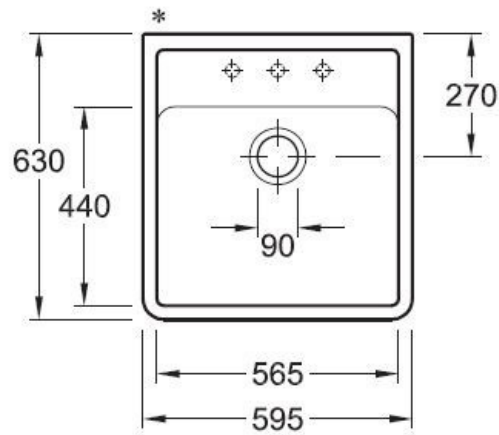

Nombre de bacs

1 grand bac

Type vidage

Automatique chromé

Trop plein

Oui

Montage robinetterie sur évier

Oui

Nombre trous prépercés par côté

3

Norme

EN13310

Code EAN

4051202126407

Marque

Villeroy & Boch

luisina
DESIGN

La Boisinière - 35530 Servon-sur-Vilaine

Tél : 02 99 00 24 24

SIRET 31828963400038 - RCS Rennes B 318 289 634 - TVA FR41318289634

SCD LUISINA © 1989-2024