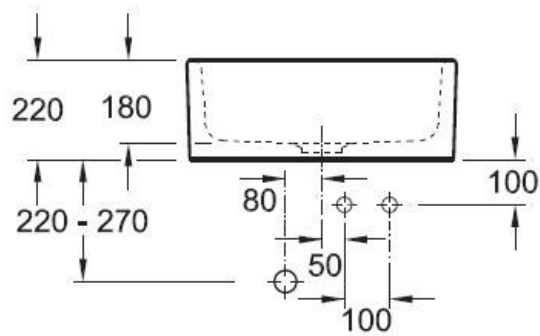

Nombre de bacs

1 grand bac

Type vidage

Automatique chromé

Trop plein

Oui

Montage robinetterie sur évier

Oui

Nombre trous prépercés par côté

3

Norme

EN13310

Code EAN

4051202126407

Marque

Villeroy & Boch

luisina
DESIGN

La Boisinière - 35530 Servon-sur-Vilaine

Tél : 02 99 00 24 24

SIRET 31828963400038 - RCS Rennes B 318 289 634 - TVA FR41318289634

SCD LUISINA © 1989-2024