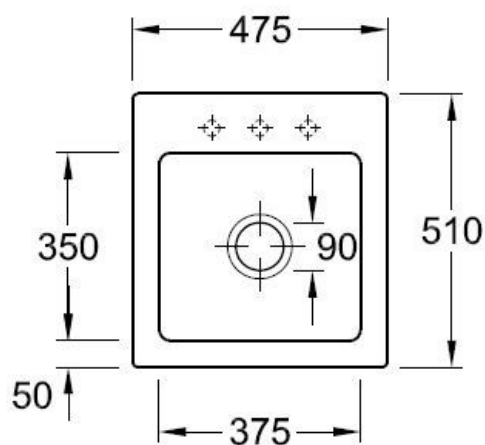

Type de cuve

À encastrer

Nombre de bacs

1 bac

Type vidage

Automatique chromé

Trop plein

Oui

Montage robinetterie sur évier

Oui

Nombre trous prépercés par côté

3

Norme

EN13310

Code EAN

4047289853916

Marque

Villeroy & Boch

luisina
DESIGN

La Boisinière - 35530 Servon-sur-Vilaine

Tél : 02 99 00 24 24

SIRET 31828963400038 - RCS Rennes B 318 289 634 - TVA FR41318289634

SCD LUISINA © 1989-2024