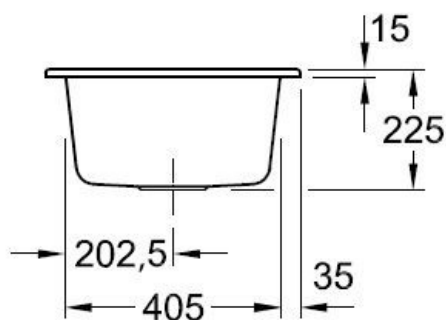

Type de cuve

À encastrer

Nombre de bacs

1 bac

Type vidage

Automatique chromé

Trop plein

Oui

Montage robinetterie sur évier

Oui

Nombre trous prépercés par côté

3

Norme

EN13310

Code EAN

4047289853916

Marque

Villeroy & Boch

luisina
DESIGN

La Boisinière - 35530 Servon-sur-Vilaine

Tél : 02 99 00 24 24

SIRET 31828963400038 - RCS Rennes B 318 289 634 - TVA FR41318289634

SCD LUISINA © 1989-2024