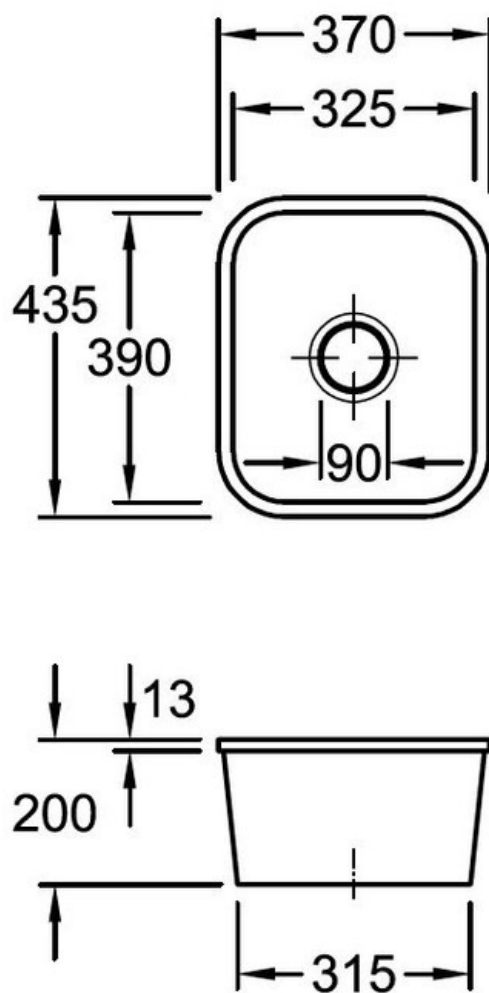

# Cisterna Ebony

EV6704 02 S5

Manette de vidage en laiton. Pour le perçage de la manette, prévoir un diamètre de 20 mm. Découpe : voir le plan livré avec la cuve. Cuve sous-plan Luisiceram avec vidage automatique chromé.

## Spécifications techniques

### Dimensions & Poids

Largeur (en mm)	370
Profondeur (en mm)	435
Dimension mini sous-évier (en mm)	450
Largeur encastrement (en mm)	310
Profondeur encastrement (en mm)	376
Largeur cuve (en mm)	325
Profondeur cuve (en mm)	390
Hauteur cuve (en mm)	200
Diamètre bonde cuve (en mm)	90
Poids net (en kg)	13.6

## 📘 Informations complémentaires

Type de cuve	Sous-plan
Nombre de bacs	1 bac
Type vidage	Automatique chromé
Trop plein	Oui
Montage robinetterie sur évier	Non
Norme	EN13310
Code EAN	3537390236056
Marque	Villeroy & Boch