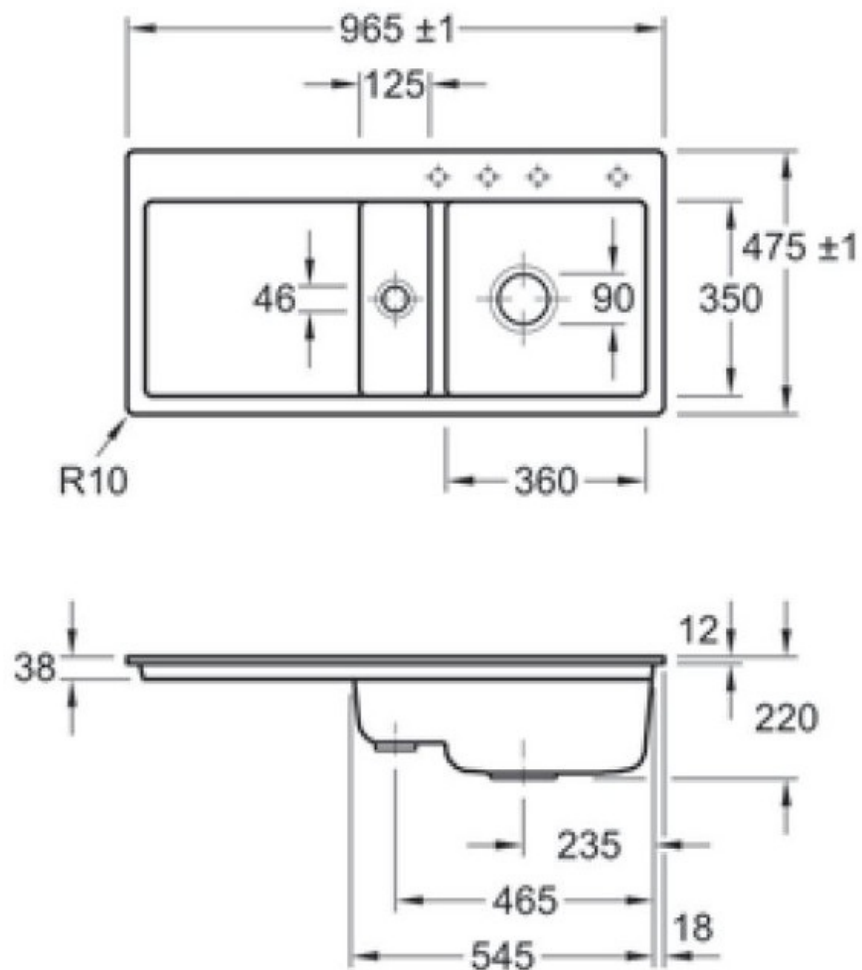

Subway Flat Blanc

EV6712 2F R1

Diamètre de perçage pour la manette de vidage : 35 mm. Evier à fleur Luisiceram avec vidage automatique chromé.

Scannez-moi pour
retrouver la fiche produit !

Spécifications techniques

Matériau & Coloris

Matériau	Luisiceram
Couleur	Blanc
Couleur évier	Blanc

Dimensions & Poids

Largeur (en mm)	965
Profondeur (en mm)	475
Dimension mini sous-évier (en mm)	600
Largeur cuve 1 (en mm)	360
Profondeur cuve 1 (en mm)	350
Hauteur cuve 1 (en mm)	220
Diamètre bonde cuve 1 (en mm)	90
Largeur cuve 2 (en mm)	125
Profondeur cuve 2 (en mm)	350
Diamètre bonde cuve 2 (en mm)	46

📄 Informations complémentaires

Type d'évier	À fleur
Nombre de bacs	1 bac 1/2
Type vidage	Automatique chromé
Trop plein	Oui
Montage robinetterie sur évier	Oui
Positionnement égouttoir	Gauche
Nombre trous prépercés par côté	4
Nombre d'égouttoirs	1
Norme	EN13310
Code EAN	4022693907509
Marque	Villeroy & Boch