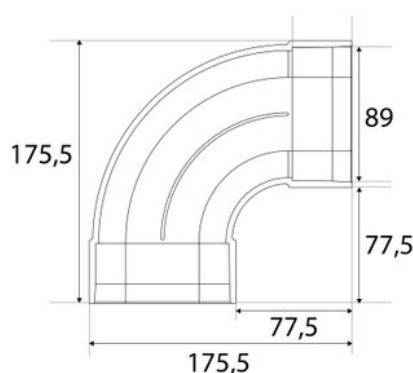

Tubulure Silverline HT4043004

HT4043004

Scannez-moi pour
retrouver la fiche produit !

Spécifications techniques

Matériau & Coloris

Couleur Blanc

Dimensions & Poids

Longueur (en mm) 175,5

Largeur (en mm) 222

Hauteur (en mm) 175,5

Poids net (en kg) 0,4

Informations complémentaires

Code EAN 3537390179902

luisina
DESIGN

La Boisinière - 35530 Servon-sur-Vilaine

Tél : 02 99 00 24 24