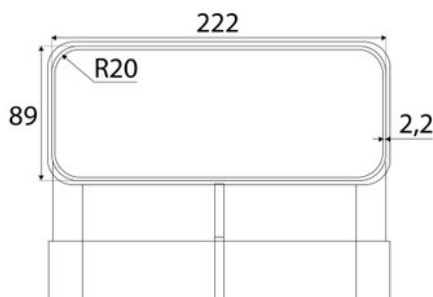

Tubulure Silverline HT4043004

HT4043004

Scannez-moi pour
retrouver la fiche produit !

Spécifications techniques

Matériau & Coloris

Couleur Blanc

Dimensions & Poids

Longueur (en mm) 175,5

Largeur (en mm) 222

Hauteur (en mm) 175,5

Poids net (en kg) 0,4

Informations complémentaires

Code EAN 3537390179902

luisina
DESIGN

La Boisinière - 35530 Servon-sur-Vilaine

Tél : 02 99 00 24 24