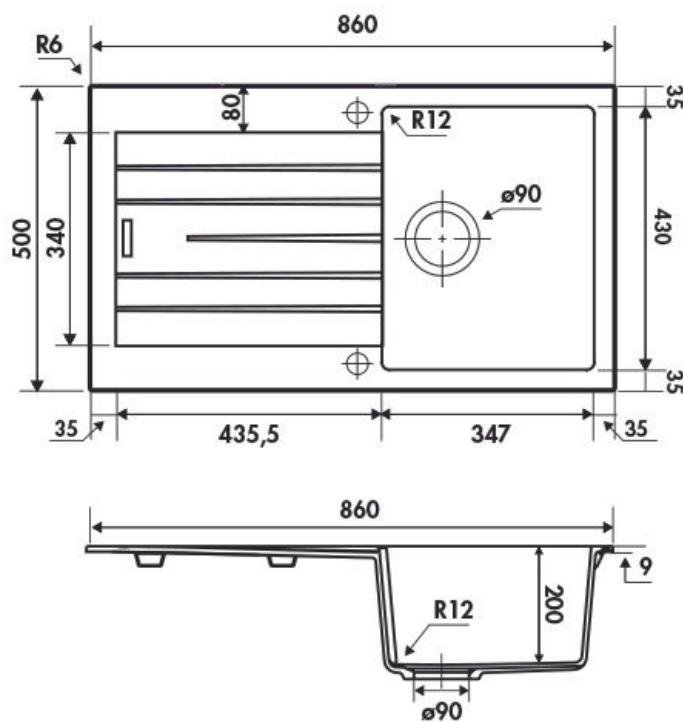

Hip Hop Croma

EV8701 022

Évier à encastrer Luisigranit avec vidage manuel chromé.

Scannez-moi pour
retrouver la fiche produit !

Spécifications techniques

Matériau & Coloris

Matériau	Luisigranit
Couleur	Gris
Couleur évier	Croma

Dimensions & Poids

Largeur (en mm)	860
Profondeur (en mm)	500
Dimension mini sous-évier (en mm)	500
Largeur encastrement (en mm)	840
Profondeur encastrement (en mm)	480
Largeur cuve (en mm)	347
Profondeur cuve (en mm)	430
Hauteur cuve (en mm)	200
Diamètre bonde cuve (en mm)	90
Rayon angle (en mm)	12
Poids net (en kg)	12.3

ⓘ Informations complémentaires

Type d'évier	À encastrer
Nombre de bacs	1 bac
Type vidage	Manuel chromé
Trop plein	Oui
Montage robinetterie sur évier	Oui
Positionnement égouttoir	Réversible
Nombre trous prépercés par côté	1
Nombre d'égouttoirs	1
Norme	EN13310
Code EAN	3537390333809
Marque	Luisina