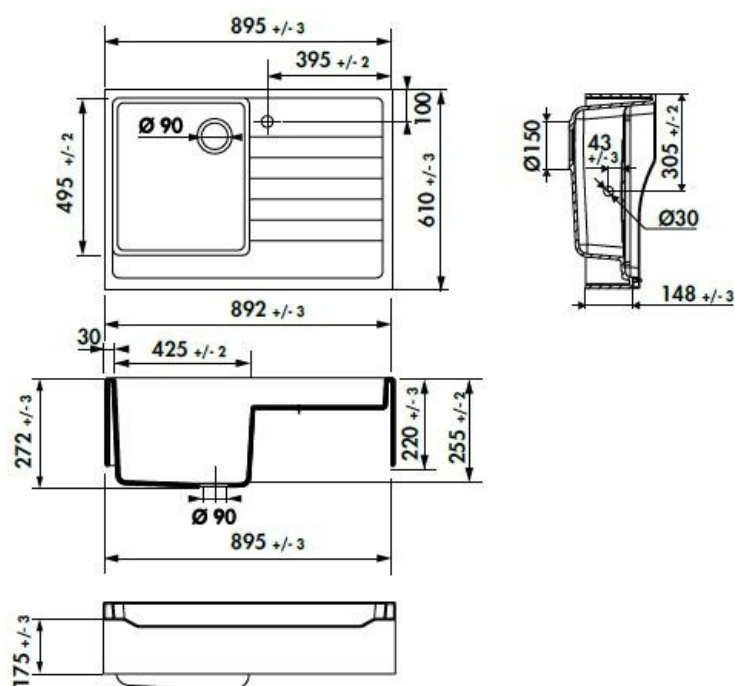

Timbre d'office Titanium

EV359 021

Diamètre de perçage pour la manette de vidage : 35 mm. Evier à poser
Luisigranit avec vidage manuel chromé. Finition sur les 4 côtés.

Scannez-moi pour
retrouver la fiche produit !

Spécifications techniques

Matériau & Coloris

Matériau	Luisigranit
Couleur	Gris foncé
Couleur évier	Titanium

Dimensions & Poids

Largeur (en mm)	895
Profondeur (en mm)	610
Dimension mini sous-évier (en mm)	900
Largeur cuve (en mm)	425
Profondeur cuve (en mm)	495
Hauteur cuve (en mm)	272
Diamètre bonde cuve (en mm)	90
Poids net (en kg)	29.08

Informations complémentaires

Type d'évier	À poser
Nombre de bacs	1 bac
Type vidage	Manuel chromé
Trop plein	Oui
Montage robinetterie sur évier	Oui
Positionnement égouttoir	Droite
Nombre trous prépercés par côté	1
Nombre d'égouttoirs	1
Norme	EN13310
Code EAN	3537390319513
Marque	Luisina