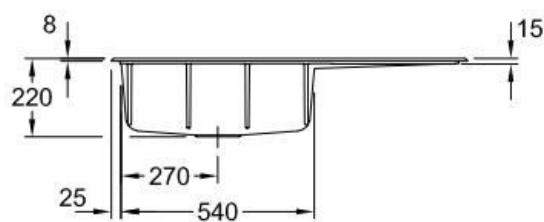

Subway Stone

EV336202SL

Diamètre de perçage pour la manette de vidage : 35 mm. Evier à encastrer Luisiceram avec vidage automatique chromé.

Scannez-moi pour retrouver la fiche produit !

Spécifications techniques

Matériau & Coloris

Matériau	Luisiceram
Couleur	Gris
Couleur évier	Stone

Dimensions & Poids

Largeur (en mm)	1000
Profondeur (en mm)	510
Dimension mini sous-évier (en mm)	600
Largeur encastrement (en mm)	970
Profondeur encastrement (en mm)	480
Largeur cuve (en mm)	515
Profondeur cuve (en mm)	360
Hauteur cuve (en mm)	220
Diamètre bonde cuve (en mm)	90
Poids net (en kg)	23

Informations complémentaires

Type d'évier	À encastrer
Nombre de bacs	1 grand bac
Type vidage	Automatique chromé
Trop plein	Oui
Montage robinetterie sur évier	Oui
Positionnement égouttoir	Droite
Nombre d'égouttoirs	1
Norme	EN13310
Code EAN	4062373798102
Marque	Villeroy & Boch