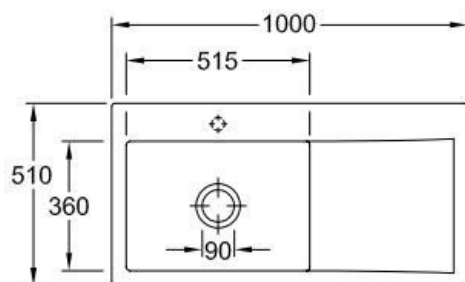

Subway Stone

EV336202SL

Diamètre de perçage pour la manette de vidage : 35 mm. Evier à encastrer Luisiceram avec vidage automatique chromé.

Scannez-moi pour retrouver la fiche produit !

Spécifications techniques

Matériau & Coloris

Matériau	Luisiceram
Couleur	Gris
Couleur évier	Stone

Dimensions & Poids

Largeur (en mm)	1000
Profondeur (en mm)	510
Dimension mini sous-évier (en mm)	600
Largeur encastrement (en mm)	970
Profondeur encastrement (en mm)	480
Largeur cuve (en mm)	515
Profondeur cuve (en mm)	360
Hauteur cuve (en mm)	220
Diamètre bonde cuve (en mm)	90
Poids net (en kg)	23

Informations complémentaires

Type d'évier	À encastrer
Nombre de bacs	1 grand bac
Type vidage	Automatique chromé
Trop plein	Oui
Montage robinetterie sur évier	Oui
Positionnement égouttoir	Droite
Nombre d'égouttoirs	1
Norme	EN13310
Code EAN	4062373798102
Marque	Villeroy & Boch