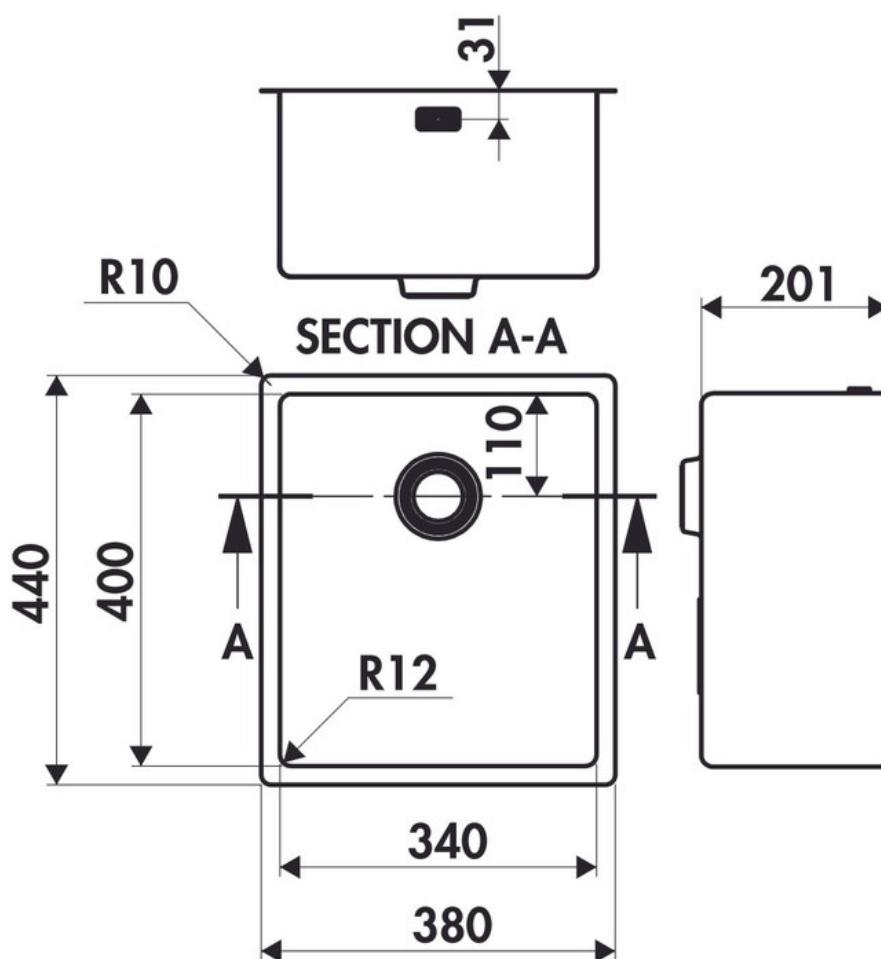

Suprême Inox lisse

EVSP063 IL

Cuve sous-plan Luisinox avec vidage manuel inox

Scannez-moi pour
retrouver la fiche produit !

Spécifications techniques

Matériau & Coloris

Matériau	Luisinox
Couleur	Inox lisse
Couleur évier	Inox lisse

Dimensions & Poids

Largeur (en mm)	380
Profondeur (en mm)	440
Dimension mini sous-évier (en mm)	450
Largeur encastrement (en mm)	340
Profondeur encastrement (en mm)	400
Largeur cuve (en mm)	340
Profondeur cuve (en mm)	400
Hauteur cuve (en mm)	201
Diamètre bonde cuve (en mm)	53
Rayon angle (en mm)	12
Poids net (en kg)	4

ⓘ Informations complémentaires

Type de cuve	Sous-plan
Nombre de bacs	1 bac
Type vidage	Manuel inox
Trop plein	Oui
Montage robinetterie sur évier	Non
Norme	EN13310
Code EAN	3537390522166
Marque	Luisina

luisina
DESIGN