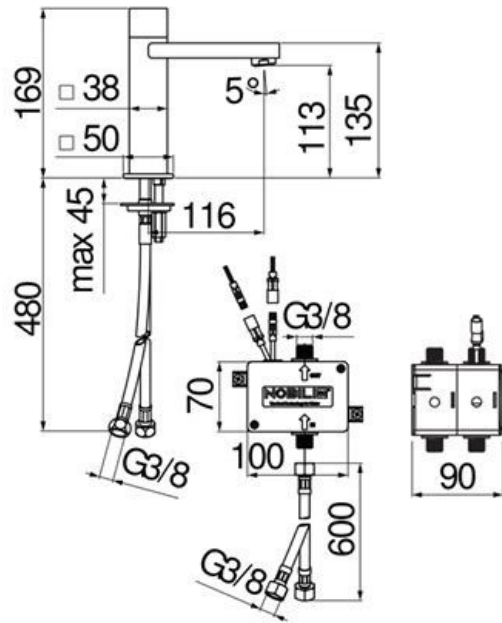

Mitigeur Loop

IRLP901183CR

Mitigeur sans vidage infrarouge. Alimentation par pile incluse CRP-2 6 volt.

Scannez-moi pour
retrouver la fiche produit !

Spécifications techniques

Matériau & Coloris

Matériau	Laiton
Couleur	Chromé

Dimensions & Poids

Hauteur (en mm)	169
Hauteur sous bec (en mm)	113
Longueur de bec (en mm)	116
Diamètre base (en mm)	50 x 50

Informations complémentaires

Type de modèle	Mitigeur vasque
Installation	À poser
Type de bec	Bec droit
Type de corps	Bas
Code EAN	8018014082358