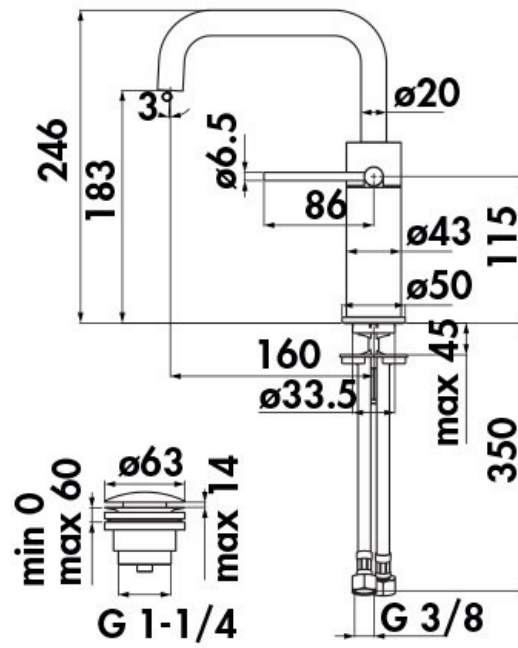

Mitigeur Velis

VE1251182RCP

Mitigeur hauteur 246 mm avec vidage laiton clic-clac. Limiteur d'énergie avec ouverture en eau froide.

Scannez-moi pour
retrouver la fiche produit !

Spécifications techniques

Matériau & Coloris

Matériau	Laiton
Couleur	PVD Red Canyon

Dimensions & Poids

Hauteur (en mm)	246
Hauteur sous bec (en mm)	183
Longueur de bec (en mm)	160
Diamètre base (en mm)	Ø 50

Informations complémentaires

Type de modèle	Mitigeur vasque
Installation	À poser
Type de bec	Bec coudé
Type de corps	Haut
Vidage	Vidage 1 1/4" clic-clac
Raccordement	Flexibles inox Ø 3/8"