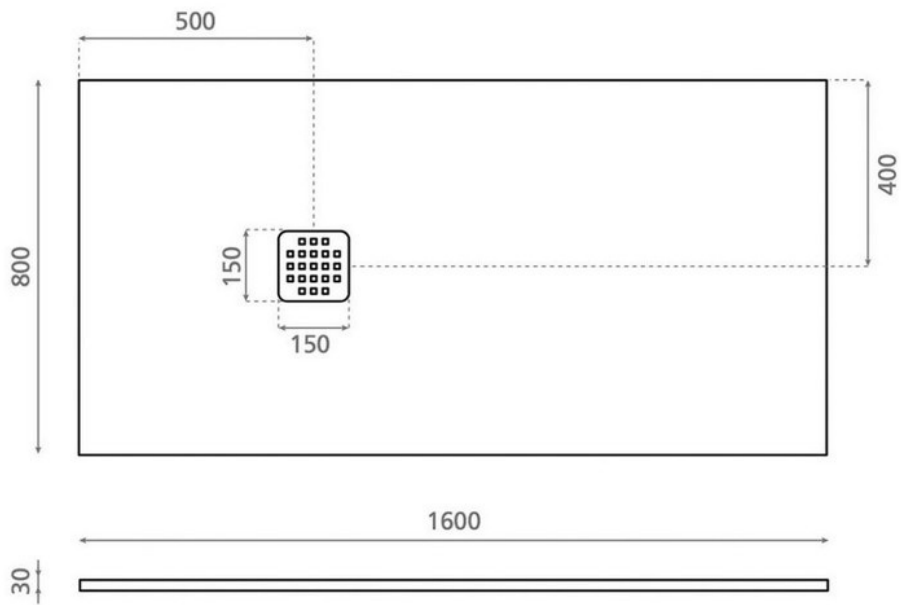

Receveur PD030

Blanc

PD030

Receveur en résine, avec vidage et siphon inclus.

Scannez-moi pour
retrouver la fiche produit !

Spécifications techniques

Matériau & Coloris

Matériau	Résine
Couleur	Blanc

Dimensions & Poids

Longueur (en mm)	1600
Largeur (en mm)	800
Epaisseur (en mm)	30
Diamètre bonde (en mm)	150 x 150

Informations complémentaires

Installation	À poser ou à encastrer
Forme	Rectangulaire
Bonde de vidage	Inclus
Code EAN	8435120463671